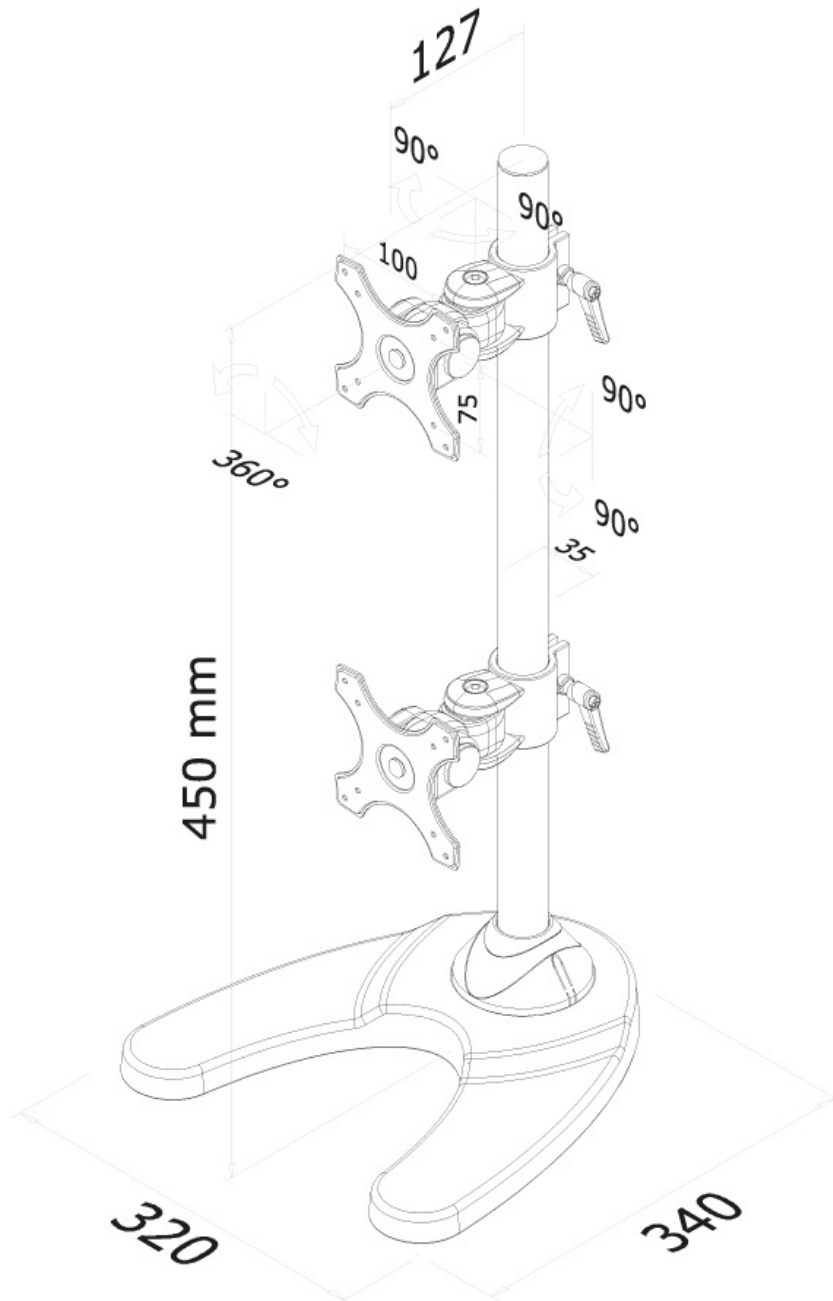

INFORMACIÓN

Color	Negro
Material principal	Acero
Garantía	5 años
EAN code	8717371444181

*Nota: Los tamaños en pulgadas indicados son sólo una indicación, combinados con el peso y los tamaños VESA. El peso máximo y el tamaño VESA son restricciones absolutas para los productos y no deben superarse.

Neomounts

Neomounts

El FPMA-D700DDV es un soporte de escritorio con 1 punto de giro para 2 pantallas LCD/LED/TFT de hasta 27" (69 cm).

El escritorio Neomounts FPMA-D700DDV le permite poner 2 pantallas LCD/LED/TFT de hasta 27" (69 cm) en un escritorio.

Este modelo es adecuado para todas las pantallas LCD/LED/TFT con VESA 75x75 o patrón de agujeros de 100x100 mm. Si el patrón de agujeros en la parte posterior de la pantalla es diferente, por favor póngase en contacto con nosotros para las oportunidades.

Neomounts

Measuring unit: mm