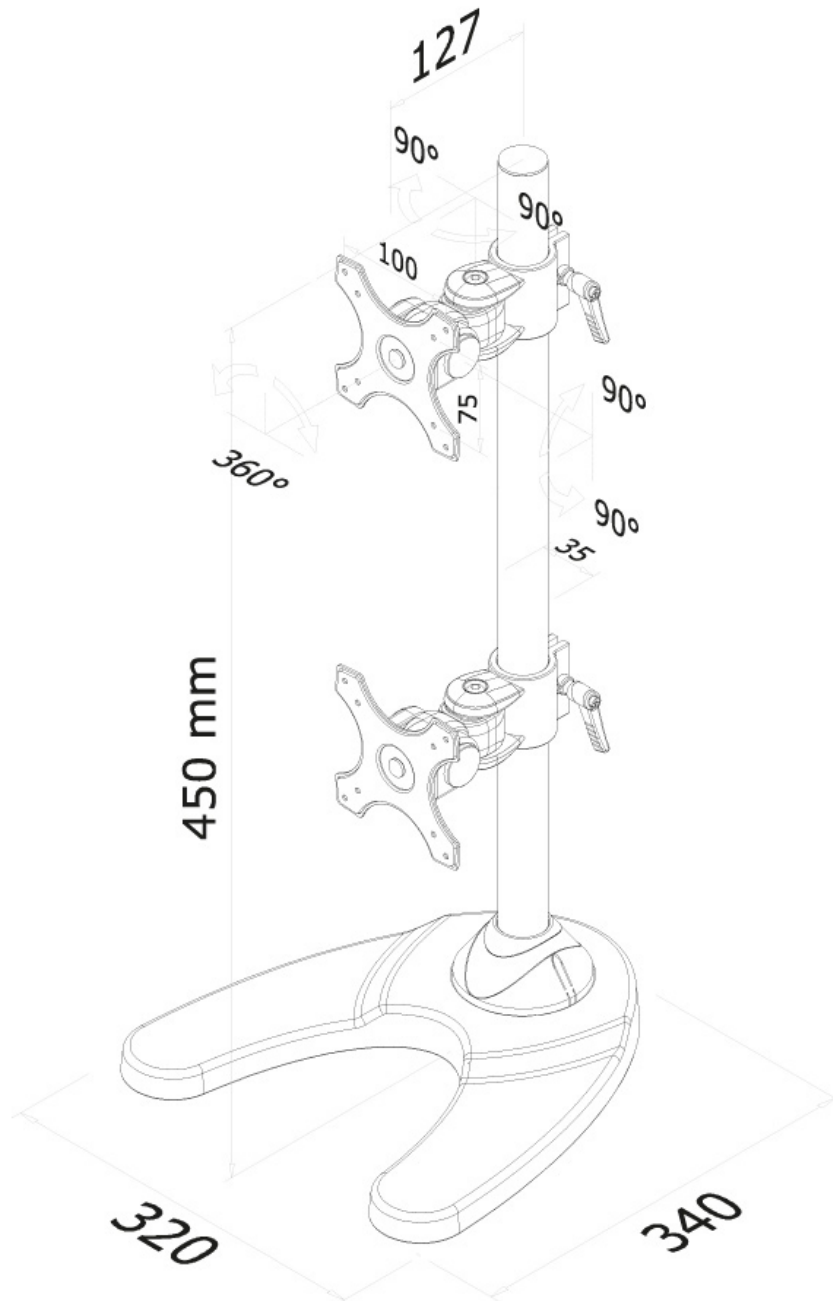

FPMA-D700DDV

SUPPORTO DA SCRIVANIA NEOMOUNTS PER

Neomounts

Measuring unit: mm