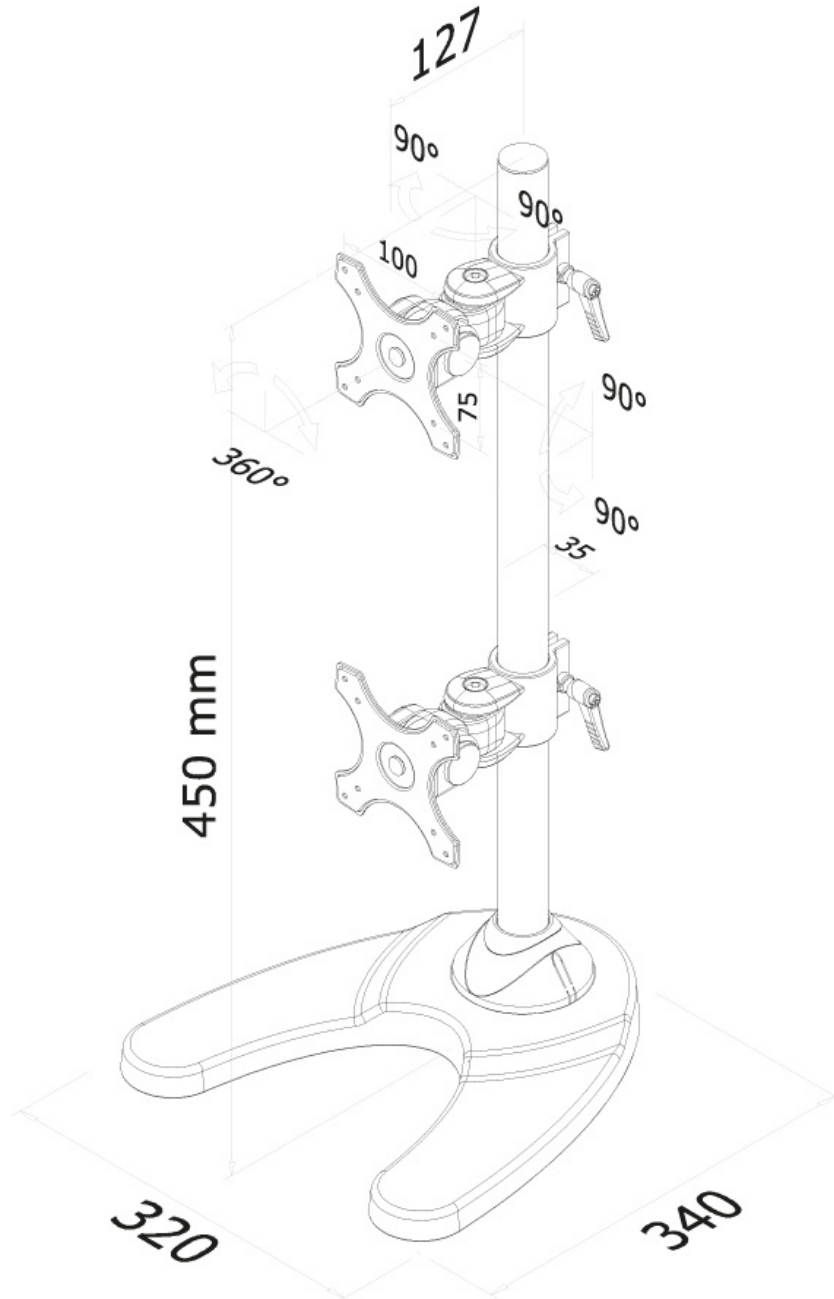

FPMA-D700DDV

SUPPORTO DA SCRIVANIA NEOMOUNTS PER

Neomounts

Measuring unit: mm