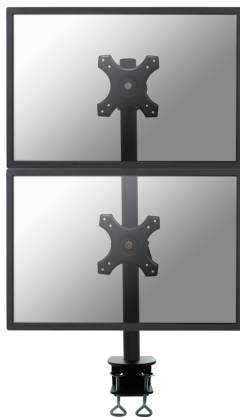

## SOPORTE DE ESCRITORIO NEOMOUNTS BY

El FPMA-D700DV es un soporte de escritorio con 1 punto de giro para 2 pantallas LCD/LED/TFT de hasta 27" (69 cm).

### ESPECIFICACIONES

<b>Ajuste de la altura</b>	Manual
<b>Altura</b>	0 - 70 cm
<b>Color</b>	Negro
<b>Garantía</b>	5 años
<b>Giro (grados)</b>	180°
<b>Inclinación (grados)</b>	180°
<b>Montaje en escritorio</b>	Abrazadera
<b>Pantallas</b>	2
<b>Patrón VESA</b>	75x75 100x100
<b>Peso máximo</b>	6
<b>Peso mínimo</b>	0
<b>Profundidad</b>	13 cm
<b>Rotación (grados)</b>	360°
<b>Tamaño máximo de la pantalla</b>	
<b>Tamaño mínimo de la pantalla</b>	
<b>Tipo</b>	Inclinación Rotar Girar Movimiento completo
<b>VESA máximo</b>	100x100 mm
<b>VESA mínimo</b>	75x75 mm
<b>EAN code</b>	8717371444174

El escritorio Neomounts by Newstar FPMA-D700DV permite conectar 2 pantallas LCD/LED/TFT de hasta 27" (69 cm) en un escritorio.

Con este montaje se puede girar fácilmente, inclinar y girar el monitor. El ajuste de altura de 70 cm se puede cambiar fácilmente. El soporte de escritorio puede soportar pantallas de hasta 6 kg cada uno y se monta en un escritorio con un deskclamp.

Este modelo es adecuado para todas las pantallas LCD/LED/TFT con VESA 75x75 o patrón de agujeros de 100x100 mm. Si el patrón de agujeros en la parte posterior de la pantalla es diferente, por favor póngase en contacto con nosotros para las oportunidades.