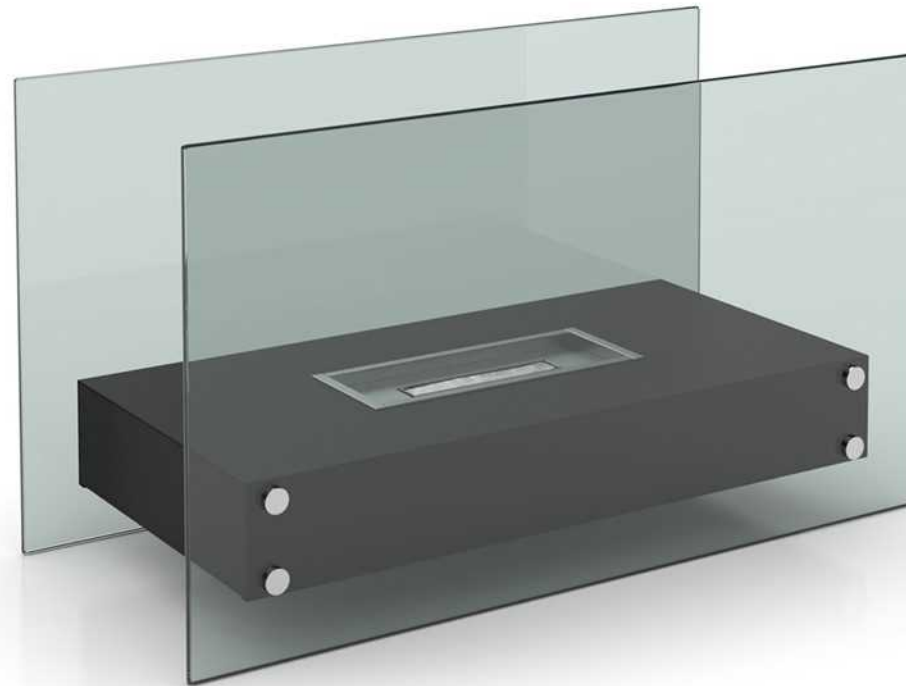

DF-6513

Design Kamin (Bio-Ethanol)

EN 16647:2015 Norm - Edelstahl Brennelement

Mit diesem Design Tisch-Kamin schaffen Sie eine gemütliche, intime Atmosphäre. Geruchslos, keine Entstehung von Ruß oder Asche. Der Kamin kann sowohl drinnen als auch draußen verwendet werden. Eine sichere, dekorative Idee für reine Gemütlichkeit.

Material Gehäuse	Metall
Material Brenner	Rostfreier Stahl
Gehärtetes Sicherheitsglas	Ja
Feuerlöscher	Ja
DIN/EN	
Glaß Größe	70 x 40 x 0.8 cm
Gewicht	13,4 kg

Logistische Daten - Intrastat Code: 73218200

Verpackung: Länge x Breite x Höhe (cm): 43,00 x 13,00 x 45,50 | EAN-nummer: 8713016065131 | Brutto Gewicht (kg): 15,00 | Netto gewicht (kg): 13,80

Verpackungseinheit: Länge x Breite x Höhe (cm): 44,00 x 15,50 x 74,50 | EAN-nummer: 8713016065131 | Brutto Gewicht (kg): 15,60

Stückzahlen: Verpackungseinheit : 1 | Auf Palette: 30 | Höhe auf PaLETTE x Tiefe auf Palette: 5 x 6 | Container 20 / Container 40' / Container HQ: 650 / 1320 / 1570