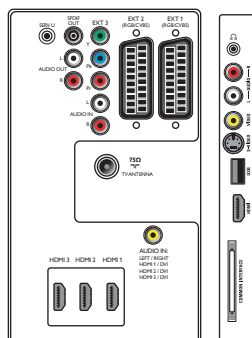

Anschlüsse

- Ext 1 Scart: Audio links/rechts, FBAS-Ein-/Ausgang, RGB
- Ext 2 Scart: Audio links/rechts, FBAS-Ein-/Ausgang, RGB
- Ext 3: YPbPr, Linker/rechter Audio-Eingang
- Ext 4: HDMI V1.3
- Ext 5: HDMI V1.3
- Ext 6: HDMI V1.3
- EasyLink (HDMI-CEC): System-Start, System Standby-Modus
- Vordere/seitliche Anschlüsse: HDMI V1.3, S-Video-Eingang, FBAS-Eingang, Linker/rechter Audio-Eingang, Kopfhörerausgang, USB
- Weitere Anschlüsse: Analoges L/R Audioausgang, PC-Audio-Eingang, SP-DIF-Ausgang (koaxial), Common Interface

Leistung

- Umgebungstemperatur: 5 °C bis 35 °C
- Netzstrom: 220 bis 240 V, 50/60 Hz
- Stromverbrauch: 180 W
- Standby-Stromverbrauch: 0,15 W

Abmessungen

- Abmessungen Gerät (B x H x T): 940 x 585 x 125 mm
- Abmessungen Gerät inkl. Fuß (B x H x T): 940 x 657 x 262 mm
- Gewicht (inkl. Verpackung): 30,5 kg
- Produktgewicht: 18,5 kg
- Produktgewicht (+ Ständer): 23,2 kg
- Abmessung Box (B x H x T): 1185 x 665 x 330 mm
- VESA-kompatible Wandhalterung: 300 x 300 mm

Zubehör

- Mitgeliefertes Zubehör: Tischfuß, Netzkabel, Kurzanleitung, Bedienungsanleitung, Garantiezertifikat, Fernbedienung, Batterien für Fernbedienung

Stereo system					Transmission system					
2CS DK	NICAM DK	2CS BG	NICAM I	NICAM LL	PAL BG	PAL D/K	PAL I	SECAM BG	SECAM DK	SECAM LL
•	•	•	•	•	•	•	•	•	•	•

Ausstellungsdatum
2018-04-26

Version: 3.0.19

12 NC: 8670 000 36243
EAN: 87 12581 38870 6

© 2018 Koninklijke Philips N.V.
Alle Rechte vorbehalten.

Technische Daten können ohne vorherige Ankündigung geändert werden. Die Marken sind Eigentum von Koninklijke Philips N.V. oder der jeweiligen Firmen.

www.philips.com