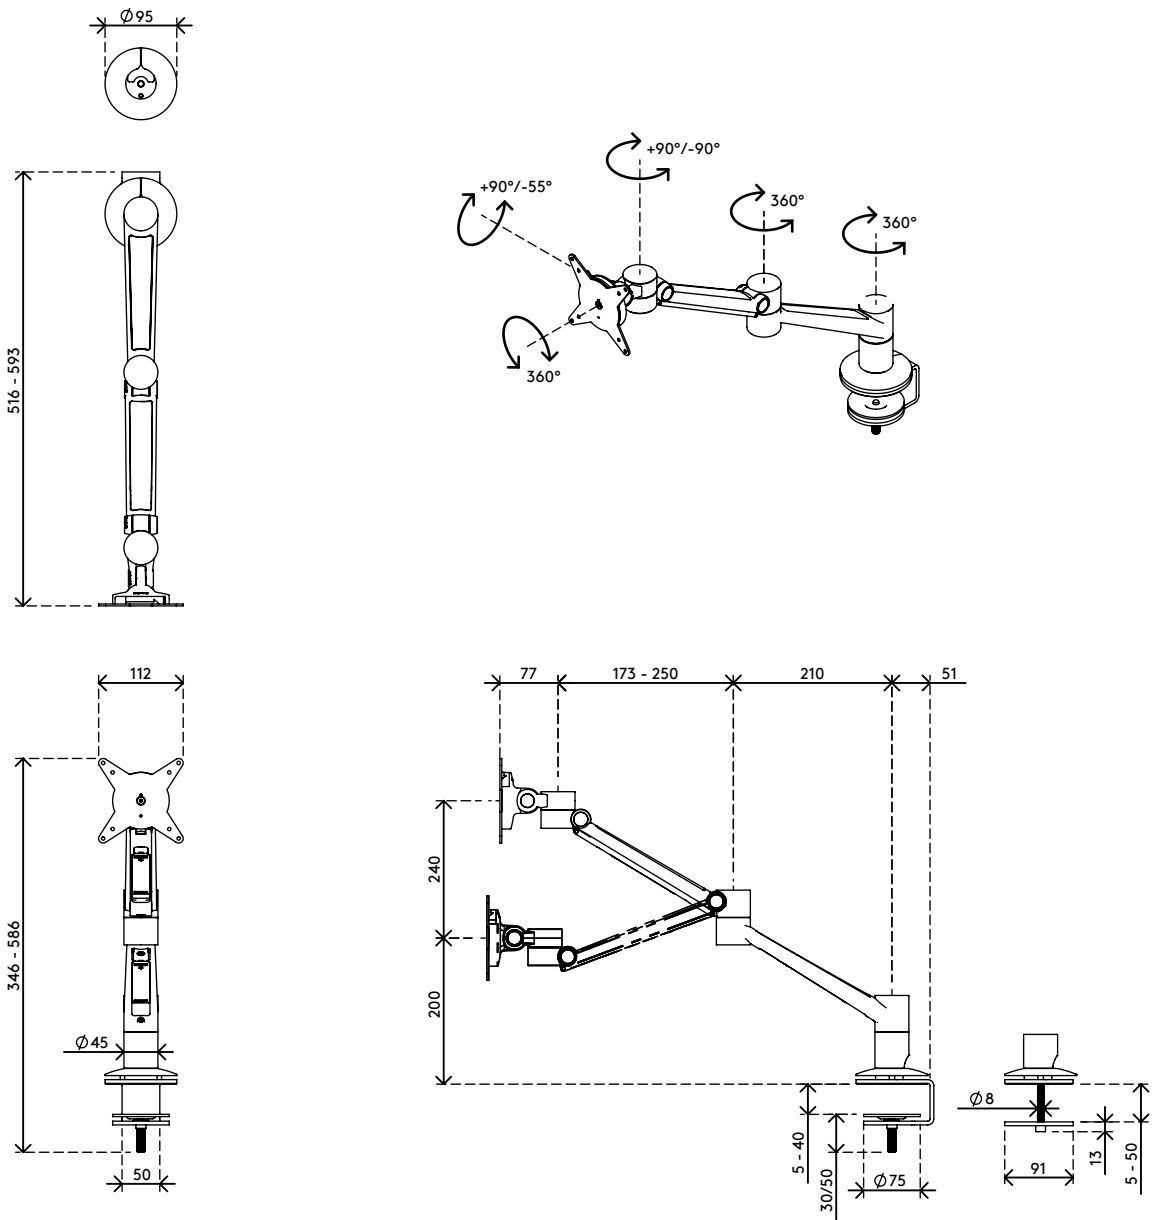

viewlite X

Viewlite plus bras support écran - bureau 622 2019/06/24

# 58.622	375 x 265 x 105- mm	1 pcs
argent-blanc	3,9- kg	805410586225