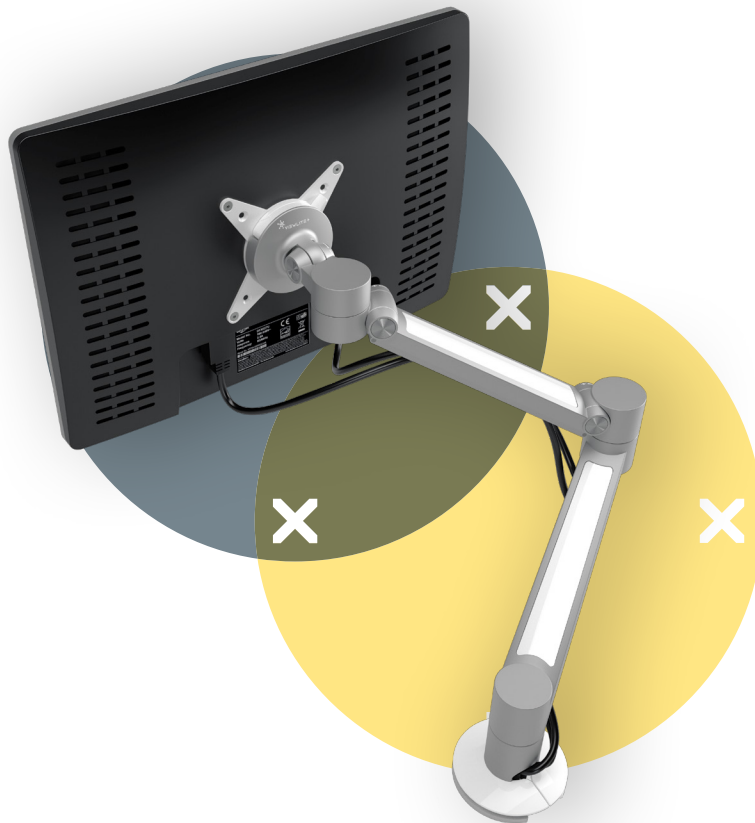

viewlite

58.622

Viewlite plus bras support écran - bureau 622

Parfait pour le travail partagé ou en collaboration. Il est facile à utiliser et grâce au limiteur de pivotement qui prévient le risque de choc sur les murs ou les bureaux, il trouve sa place pratiquement partout. Les câbles se dissimulent facilement dans les extensions de bras en aluminium pour donner une impression professionnelle de rangement.

- Plage de réglage de la hauteur dynamique de 240- mm
- Réglage indépendant de la profondeur
- Gestion de câbles intégrée
- Principaux composants en aluminium
- 40 % de la teneur en aluminium provient déjà de recyclage
- Compatible VESA MIS-D 75 x 75/100 x 100- mm
- Écran: s'incline à +90°/-55°, pivote à +90°/-90°, tourne à 360°
- Bras: pivote à 360°
- Limiteur de rotation pré-réglé à +90°/-90° (peut être désactivé)
- Poids supporté : 0 - 7- kg par écran
- Fourni avec fixation pince serre-joint de bureau et fixation par vissage au travers du bureau
- Pour une épaisseur de bureau de 5 à 40 mm (pince) ou de 50 mm (boulon traversant)
- Limite dimensionnelle de l'écran : hauteur 850- mm
- Équipé d'un système VESA quick release pratique
- Blocage de la rotation de l'écran possible