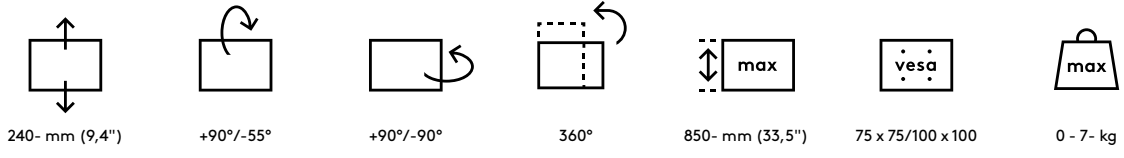

viewlite X

Viewlite plus bras support écran - bureau 622 2019/06/24

# 58.622	375 x 265 x 105- mm	1 pcs
argent-blanc	3,9- kg	805410586225