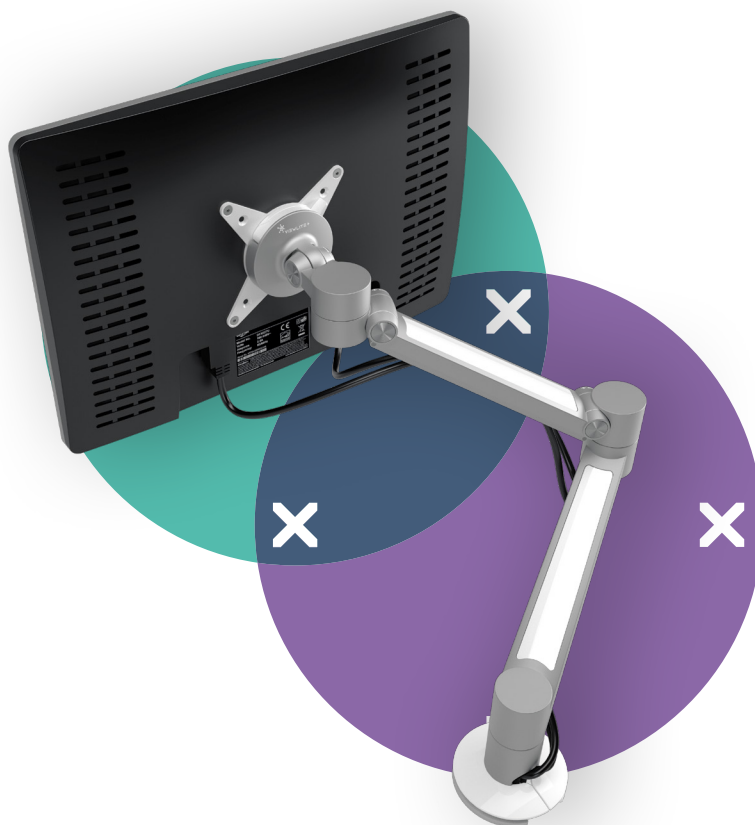

viewlite

58.622

Viewlite plus braccio porta monitor - scrivania 622

Perfetto per l'hot desking o per le postazioni di lavoro condivise. Oltre ad essere facile da usare, grazie al limitatore di movimento laterale che riduce la possibilità di urto contro le pareti o le scrivanie, si può collocare praticamente ovunque. Nascondendo facilmente i cavi nelle estensioni di alluminio si crea un ambiente professionale e ordinato.

- Intervallo di regolazione dinamica dell'altezza di 240 mm
- Regolazione profondità indipendente
- Gestione dei cavi integrata
- Componenti principali in alluminio
- Il 40% del contenuto di alluminio è già riciclato
- Compatibile con VESA MIS-D 75 x 75/100 x 100 mm
- Monitor: inclinazione +90°/-55°, orientabile +90°/-90°, rotazione 360°
- Braccio: orientabile 360°
- Limitatore di movimento laterale preimpostato a +90°/-90° (può essere disattivato)
- Capacità peso di 0 - 7 kg per monitor
- Dotato di fissaggio con morsetto a scrivania e fissaggio per scrivania con foro passante
- Adatto per scrivanie con spessore compreso tra 5 e 40 (morsetto) o 50 mm (foro passante)
- Dimensioni massime monitor: altezza 850 mm
- Dotato di un pratico sistema VESA a sgancio rapido
- È possibile attivare il blocco di rotazione monitor

dataflex

feeling at work

viewlite

Viewlite plus braccio porta monitor - scrivania 622 2019/06/27

| | | |
|--|--|--|
| # 58.622 |  375 x 265 x 105 mm |  1 pcs |
|  argento-bianco |  3,9 kg |  805410586225 |