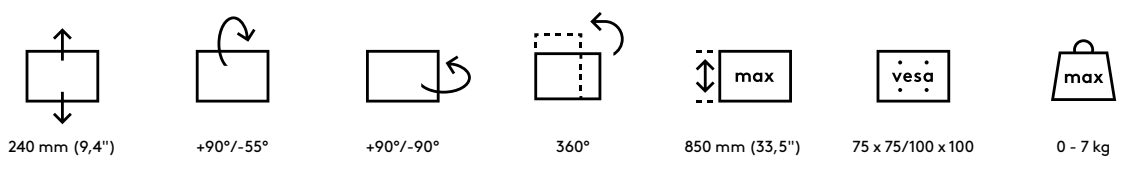

viewlite

58.622

Viewlite plus braccio porta monitor - scrivania 622

Perfetto per l'hot desking o per le postazioni di lavoro condivise. Oltre ad essere facile da usare, grazie al limitatore di movimento laterale che riduce la possibilità di urto contro le pareti o le scrivanie, si può collocare praticamente ovunque. Nascondendo facilmente i cavi nelle estensioni di alluminio si crea un ambiente professionale e ordinato.

- Intervallo di regolazione dinamica dell'altezza di 240 mm
- Regolazione profondità indipendente
- Gestione dei cavi integrata
- Componenti principali in alluminio
- Il 40% del contenuto di alluminio è già riciclato
- Compatibile con VESA MIS-D 75 x 75/100 x 100 mm
- Monitor: inclinazione +90°/-55°, orientabile +90°/-90°, rotazione 360°
- Braccio: orientabile 360°
- Limitatore di movimento laterale preimpostato a +90°/-90° (può essere disattivato)
- Capacità peso di 0 - 7 kg per monitor
- Dotato di fissaggio con morsetto a scrivania e fissaggio per scrivania con foro passante
- Adatto per scrivanie con spessore compreso tra 5 e 40 (morsetto) o 50 mm (foro passante)
- Dimensioni massime monitor: altezza 850 mm
- Dotato di un pratico sistema VESA a sgancio rapido
- È possibile attivare il blocco di rotazione monitor

dataflex

feeling at work

viewlite

Viewlite plus braccio porta monitor - scrivania 622 2019/06/27

| | | |
|--|--|--|
| # 58.622 |  375 x 265 x 105 mm |  1 pcs |
|  argento-bianco |  3,9 kg |  805410586225 |