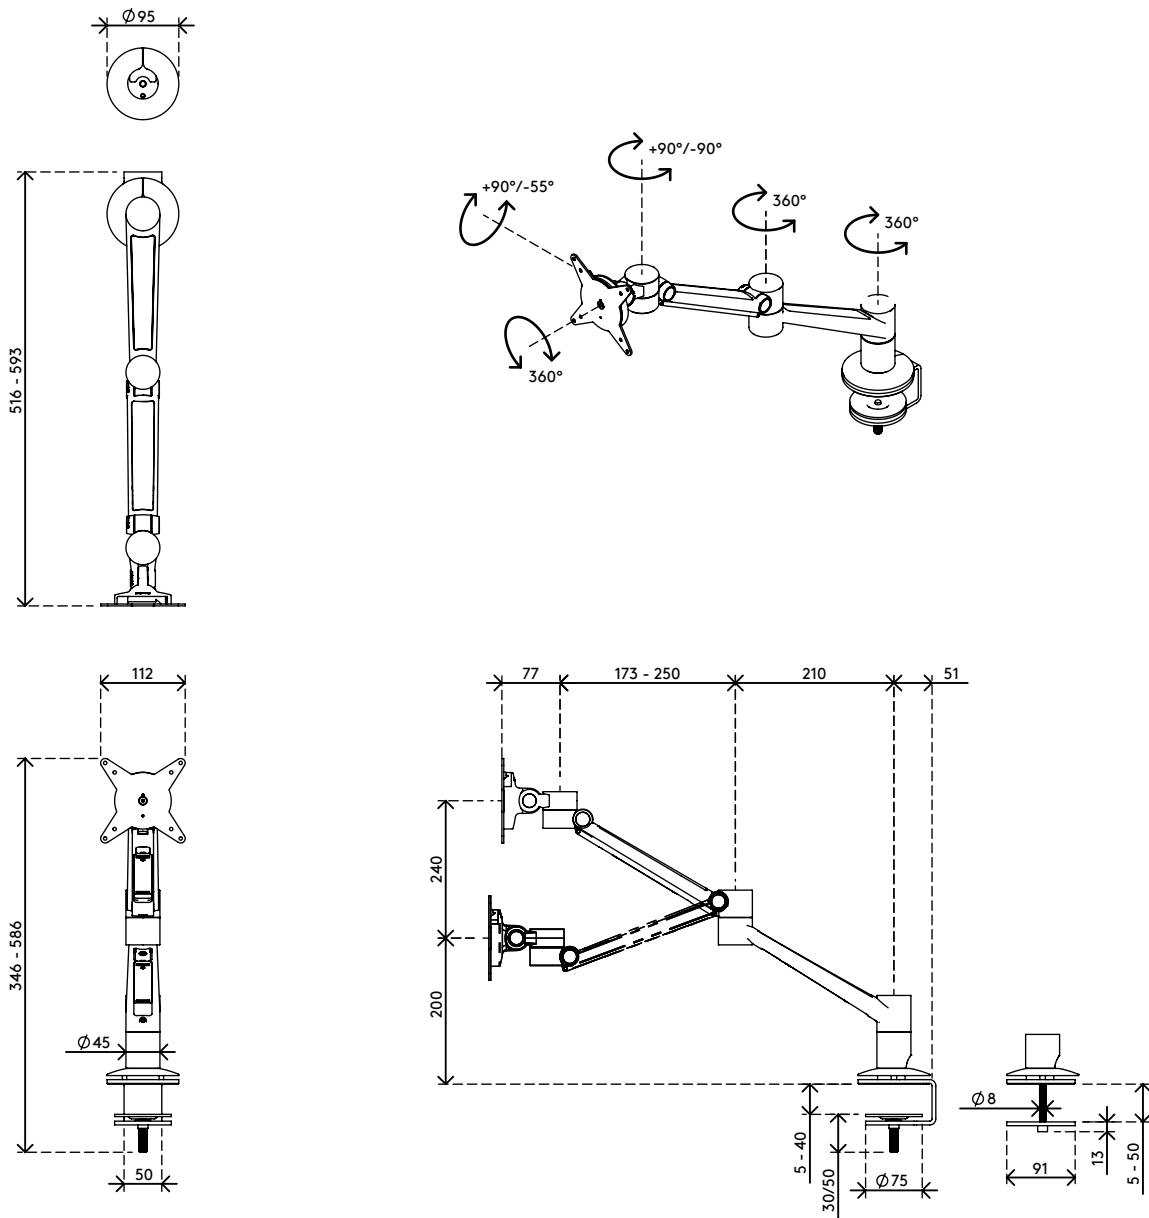

viewlite

58.622

Viewlite plus braccio porta monitor - scrivania 622

Perfetto per l'hot desking o per le postazioni di lavoro condivise. Oltre ad essere facile da usare, grazie al limitatore di movimento laterale che riduce la possibilità di urto contro le pareti o le scrivanie, si può collocare praticamente ovunque. Nascondendo facilmente i cavi nelle estensioni di alluminio si crea un ambiente professionale e ordinato.

- Intervallo di regolazione dinamica dell'altezza di 240 mm
- Regolazione profondità indipendente
- Gestione dei cavi integrata
- Componenti principali in alluminio
- Il 40% del contenuto di alluminio è già riciclato
- Compatibile con VESA MIS-D 75 x 75/100 x 100 mm
- Monitor: inclinazione +90°/-55°, orientabile +90°/-90°, rotazione 360°
- Braccio: orientabile 360°
- Limitatore di movimento laterale preimpostato a +90°/-90° (può essere disattivato)
- Capacità peso di 0 - 7 kg per monitor
- Dotato di fissaggio con morsetto a scrivania e fissaggio per scrivania con foro passante
- Adatto per scrivanie con spessore compreso tra 5 e 40 (morsetto) o 50 mm (foro passante)
- Dimensioni massime monitor: altezza 850 mm
- Dotato di un pratico sistema VESA a sgancio rapido
- È possibile attivare il blocco di rotazione monitor

dataflex

feeling at work

viewlite

Viewlite plus braccio porta monitor - scrivania 622 2019/06/27

| | | |
|--|--|--|
| # 58.622 |  375 x 265 x 105 mm |  1 pcs |
|  argento-bianco |  3,9 kg |  805410586225 |