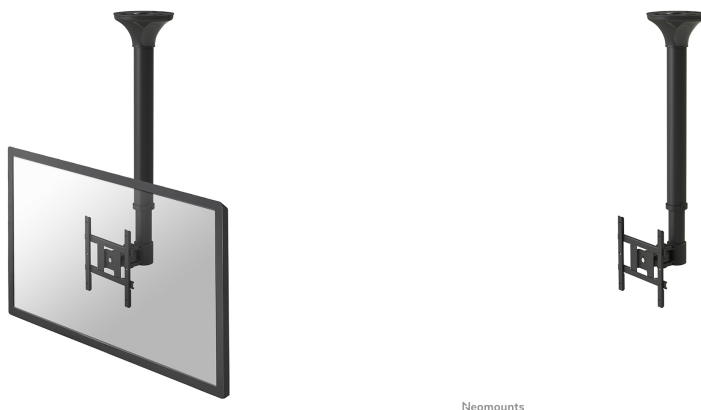

## SOPORTE DE TECHO NEOMOUNTS PARA TV

#### FUNCIONALIDAD

Tipo	Movimiento completo
	Inclinación
	Rotar
	Girar
Ajuste de altura	64-104 cm
Ajuste de profundidad	9 cm
Inclinación (grados)	180°
Giro (grados)	180°
Rotación (grados)	360°
Tipo de ajuste	Manual

**El FPMA-C200BLACK es un soporte de techo con 1 punto de giro para pantallas LCD/LED/TFT de hasta 40" (102 cm).**

El FPMA-C200BLACK es un soporte de techo con 1 punto de giro para pantallas LCD/LED/TFT de hasta 40" (102 cm).

Este techo LCD/LED/TFT Neomounts montaje, modelo FPMA-C200BLACK, le permite montar una pantalla de hasta 40" en el techo. Este modelo permite a los usuarios girar, levantar, inclinación (90 grados) y girar la pantalla LCD para una máxima eficiencia y confort. El ajuste de altura es 64 a 104 cm.