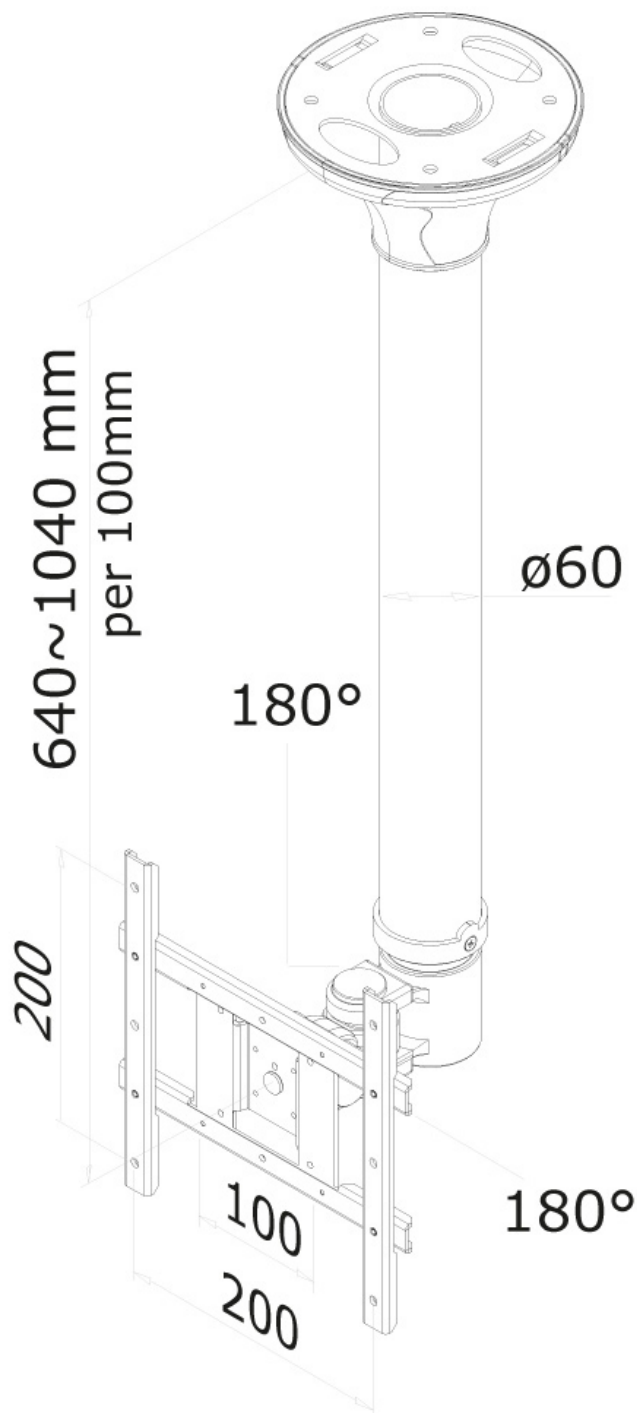

#### FUNCIONALIDAD

Tipo	Movimiento completo
	Inclinación
	Rotar
	Girar
Ajuste de altura	64-104 cm
Ajuste de profundidad	9 cm
Inclinación (grados)	180°
Giro (grados)	180°
Rotación (grados)	360°
Tipo de ajuste	Manual

#### INFORMACIÓN

Color	Negro
Material principal	Acero
Garantía	5 años
EAN code	8717371444235

\*Nota: Los tamaños en pulgadas indicados son sólo una indicación, combinados con el peso y los tamaños VESA. El peso máximo y el tamaño VESA son restricciones absolutas para los productos y no deben superarse.

**El FPMA-C200BLACK es un soporte de techo con 1 punto de giro para pantallas LCD/LED/TFT de hasta 40" (102 cm).**

El FPMA-C200BLACK es un soporte de techo con 1 punto de giro para pantallas LCD/LED/TFT de hasta 40" (102 cm).

El montaje en el techo se puede conectar fácilmente a la parte trasera de una pantalla con lo universal VESA agujero patrón de 75x75, 100x100, 200x100 y 200x200 mm.

FPMA-C200BLACK

SOPORTE DE TECHO NEOMOUNTS PARA TV