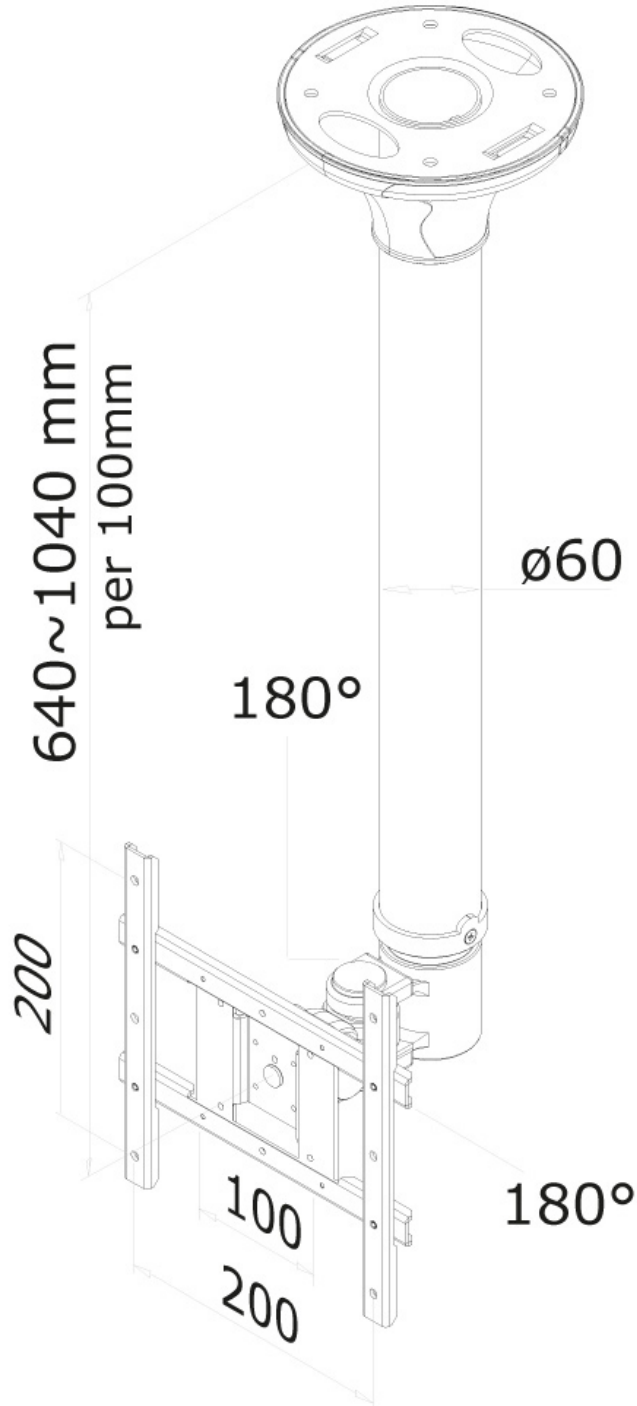

FUNCTIONALITEIT

Type	Full motion Kantelen Roteren Zwenken
Hoogteverstelling	64-104 cm
Diepteverstelling	9 cm
Kantelen (graden)	180°
Zwenken (graden)	180°
Roteren (graden)	360°
Verstellingstype	Manueel

INFORMATIE

Kleur	Zwart
Hoofdmateriaal	Staal
Garantie	5 jaar
EAN code	8717371444235

*NB. De vermelde inch-maten zijn slechts een indicatie, gecombineerd met het gewicht en de VESA-maten. Het maximale gewicht en de VESA-maat zijn absolute beperkingen voor de producten en dienen niet te worden overschreden.

De FPMA-C200BLACK heeft 1 draaipunt en is geschikt voor schermen t/m 40" (102 cm). Het draagvermogen van dit product 20 kg. De plafondsteun is geschikt voor schermen met een VESA gatenpatroon van 75x75 mm t/m 200x200 mm. Heeft u een afwijkend (groter) gatenpatroon, dan kunt u dit oplossen met een van onze VESA verloopplaten.

NEOMOUNTS MONITOR PLAFONDSTEUN

Neomounts

Measuring unit: mm