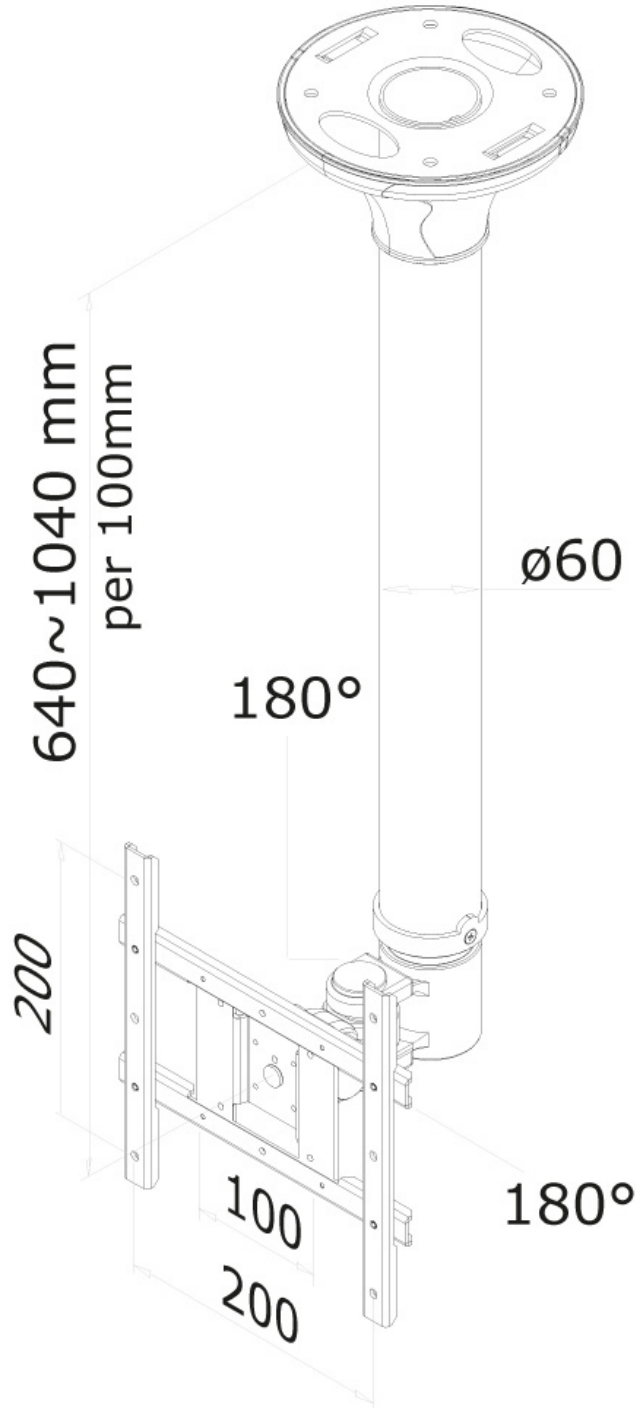

FPMA-C200BLACK

SUPPORTO DA SOFFITTO NEOMOUNTS PER

Neomounts

Measuring unit: mm