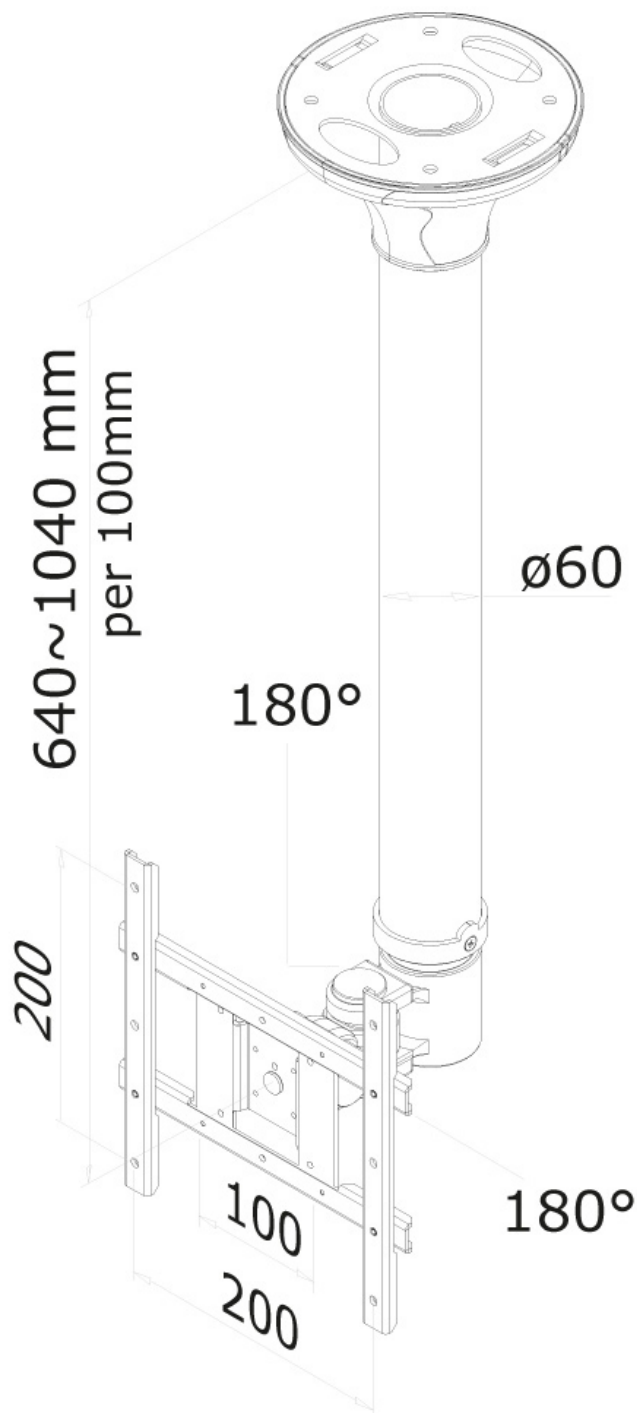

INFORMACIÓN

Color	Negro
Material principal	Acero
Garantía	5 años
EAN code	8717371444235

*Nota: Los tamaños en pulgadas indicados son sólo una indicación, combinados con el peso y los tamaños VESA. El peso máximo y el tamaño VESA son restricciones absolutas para los productos y no deben superarse.

Neomounts

Neomounts

El FPMA-C200BLACK es un soporte de techo con 1 punto de giro para pantallas LCD/LED/TFT de hasta 40" (102 cm).

El FPMA-C200BLACK es un soporte de techo con 1 punto de giro para pantallas LCD/LED/TFT de hasta 40" (102 cm).

Este techo LCD/LED/TFT Neomounts montaje, modelo FPMA-C200BLACK, le permite montar una pantalla de hasta 40" en el techo. Este modelo permite a los usuarios girar, levantar, inclinación (90 grados) y girar la pantalla LCD para una máxima eficiencia y confort. El ajuste de altura es 64 a 104 cm.

El montaje en el techo se puede conectar fácilmente a la parte trasera de una pantalla con lo universal VESA agujero patrón de 75x75, 100x100, 200x100 y 200x200 mm.

FPMA-C200BLACK

SOPORTE DE TECHO NEOMOUNTS PARA TV