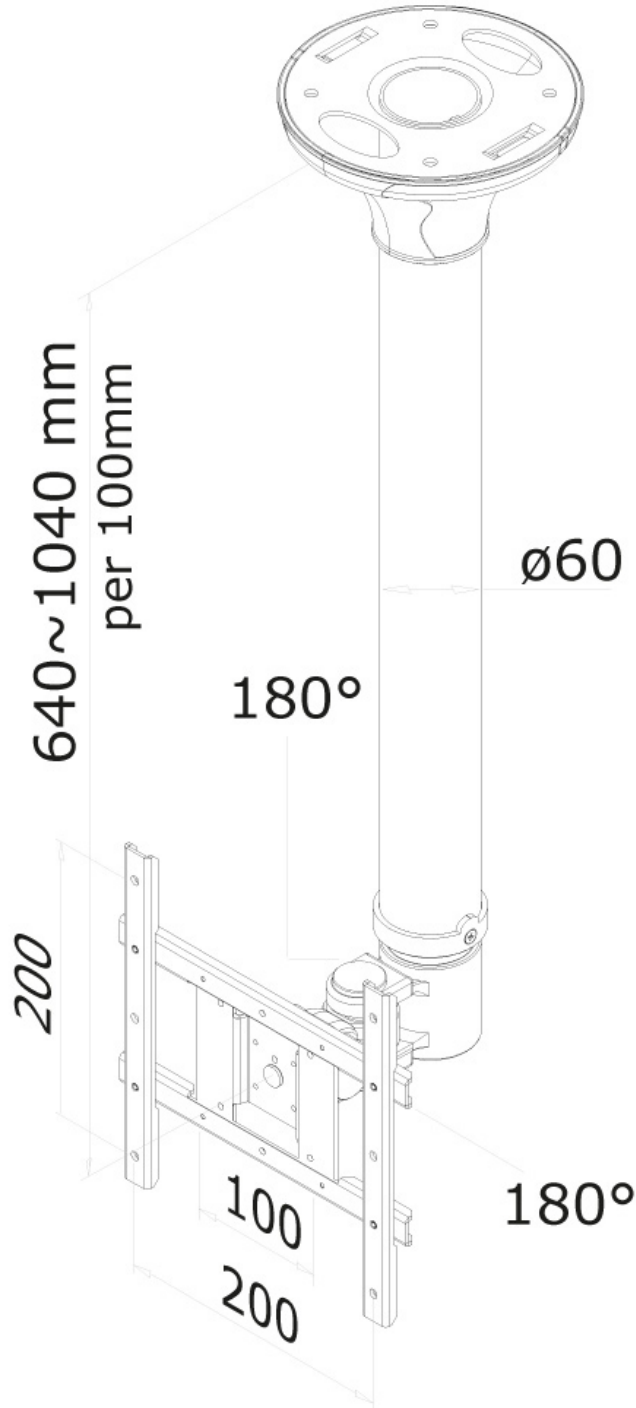

FUNCTIONALITEIT

Type	Kantelen Roteren Zwenken Full motion
Hoogteverstelling	64-104 cm
Diepteverstelling	9 cm
Kantelen (graden)	180°
Zwenken (graden)	180°
Roteren (graden)	360°
Verstellingstype	Manueel

INFORMATIE

Kleur	Zwart
Hoofdmateriaal	Staal
Garantie	5 jaar
EAN code	8717371444235

*NB. De vermelde inch-maten zijn slechts een indicatie, gecombineerd met het gewicht en de VESA-maten. Het maximale gewicht en de VESA-maat zijn absolute beperkingen voor de producten en dienen niet te worden overschreden.

De FPMA-C200BLACK heeft 1 draaipunt en is geschikt voor schermen t/m 40" (102 cm). Het draagvermogen van dit product 20 kg. De plafondsteun is geschikt voor schermen met een VESA gatenpatroon van 75x75 mm t/m 200x200 mm. Heeft u een afwijkend (groter) gatenpatroon, dan kunt u dit oplossen met een van onze VESA verloopplaten.

NEOMOUNTS MONITOR PLAFONDSTEUN

Neomounts

Measuring unit: mm