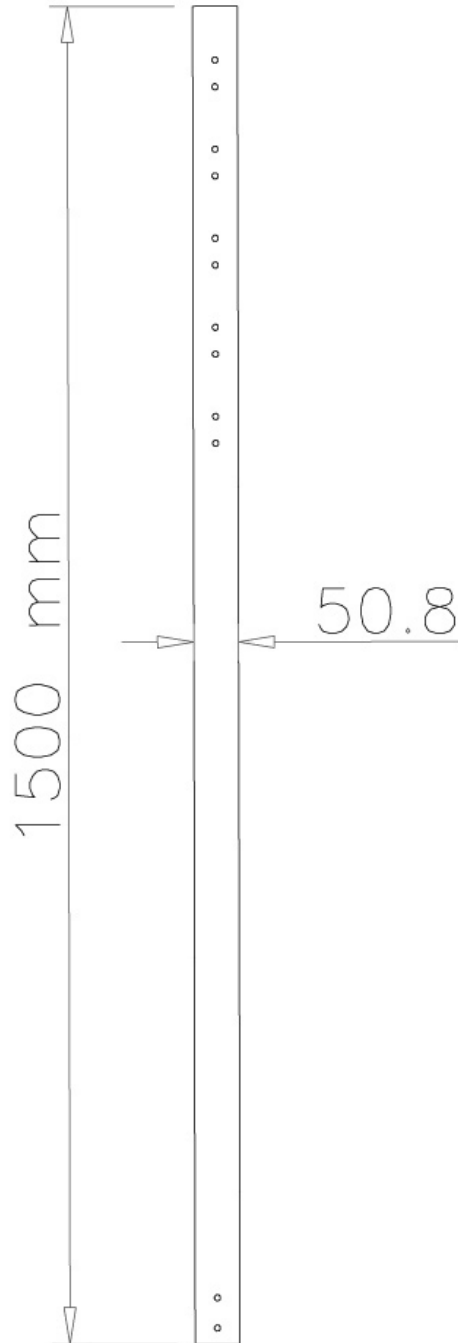

FPMA-CP150BLACK

TUBO TELESCOPICO NEOMOUNTS PER

Neomounts

Measuring unit: mm