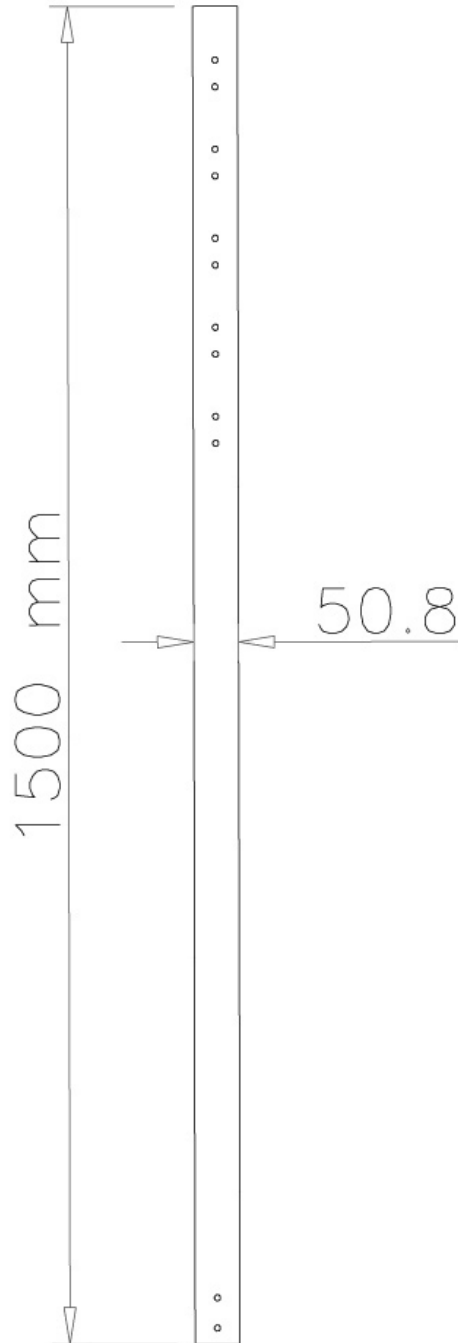

FPMA-CP150BLACK

NEOMOUNTS VERLENGBUIS PLAFONDSTEUN

Neomounts

Measuring unit: mm