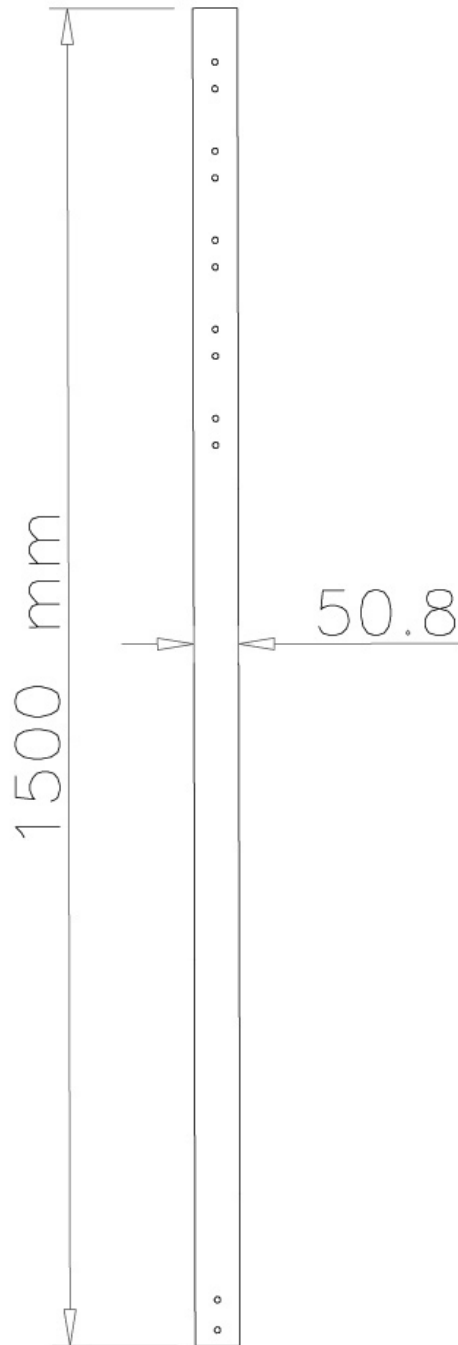

FPMA-CP150BLACK

NEOMOUNTS VERLENGBUIJS PLAFONDSTEUN

Neomounts

Measuring unit: mm