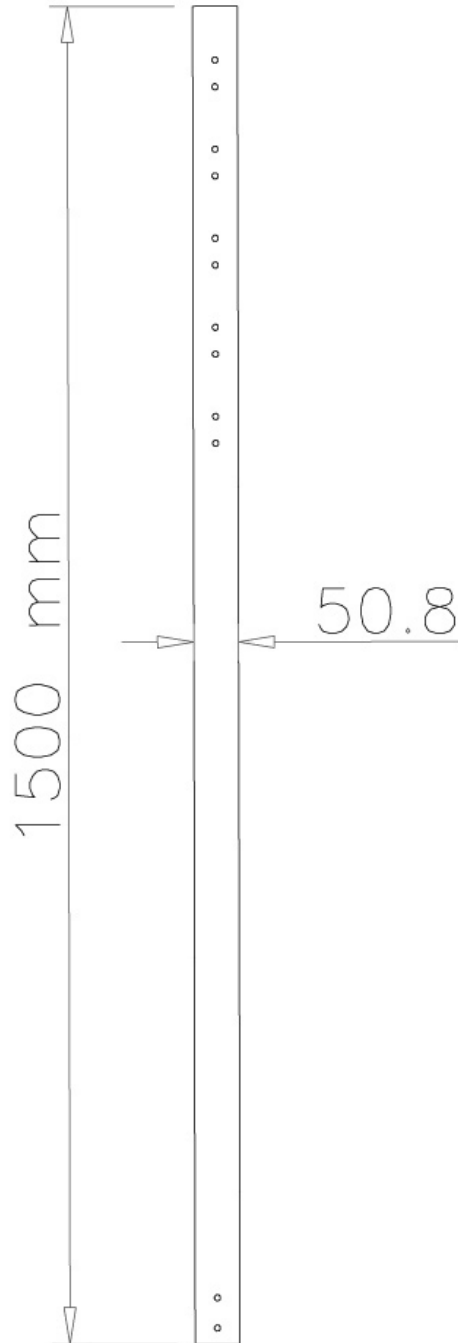

FPMA-CP150BLACK

NEOMOUNTS VERLÄNGERUNGSRÖHR

Neomounts

Measuring unit: mm