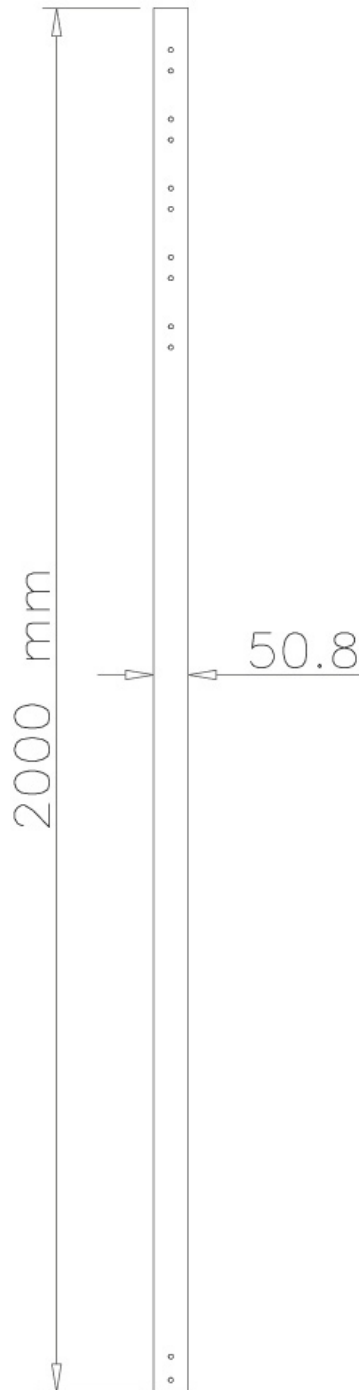

FPMA-CP200BLACK

NEOMOUNTS VERLENGBUIS PLAFONDSTEUN

Neomounts

Measuring unit: mm