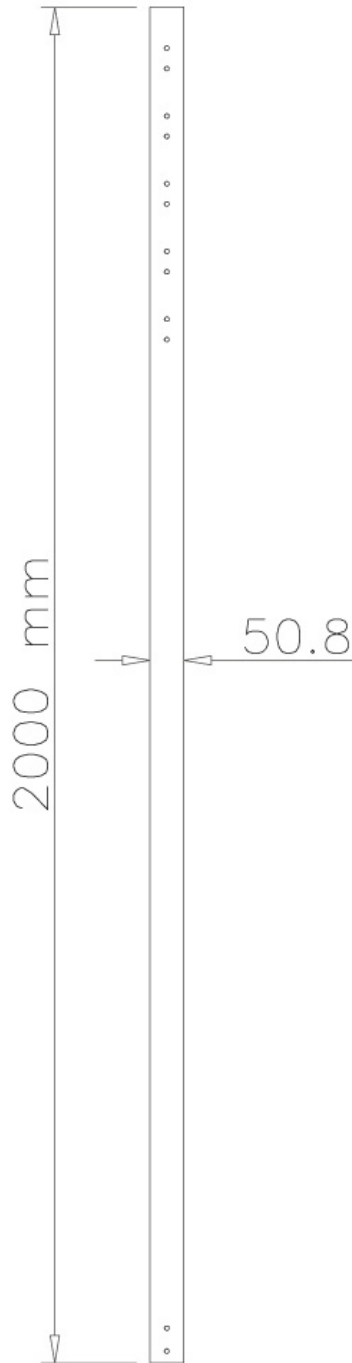

FPMA-CP200BLACK

NEOMOUNTS FPMA-CP200BLACK VERLENGBUIS
TV-BEUGEL PLAFOND - H 200 CM

Neomounts

Measuring unit: mm