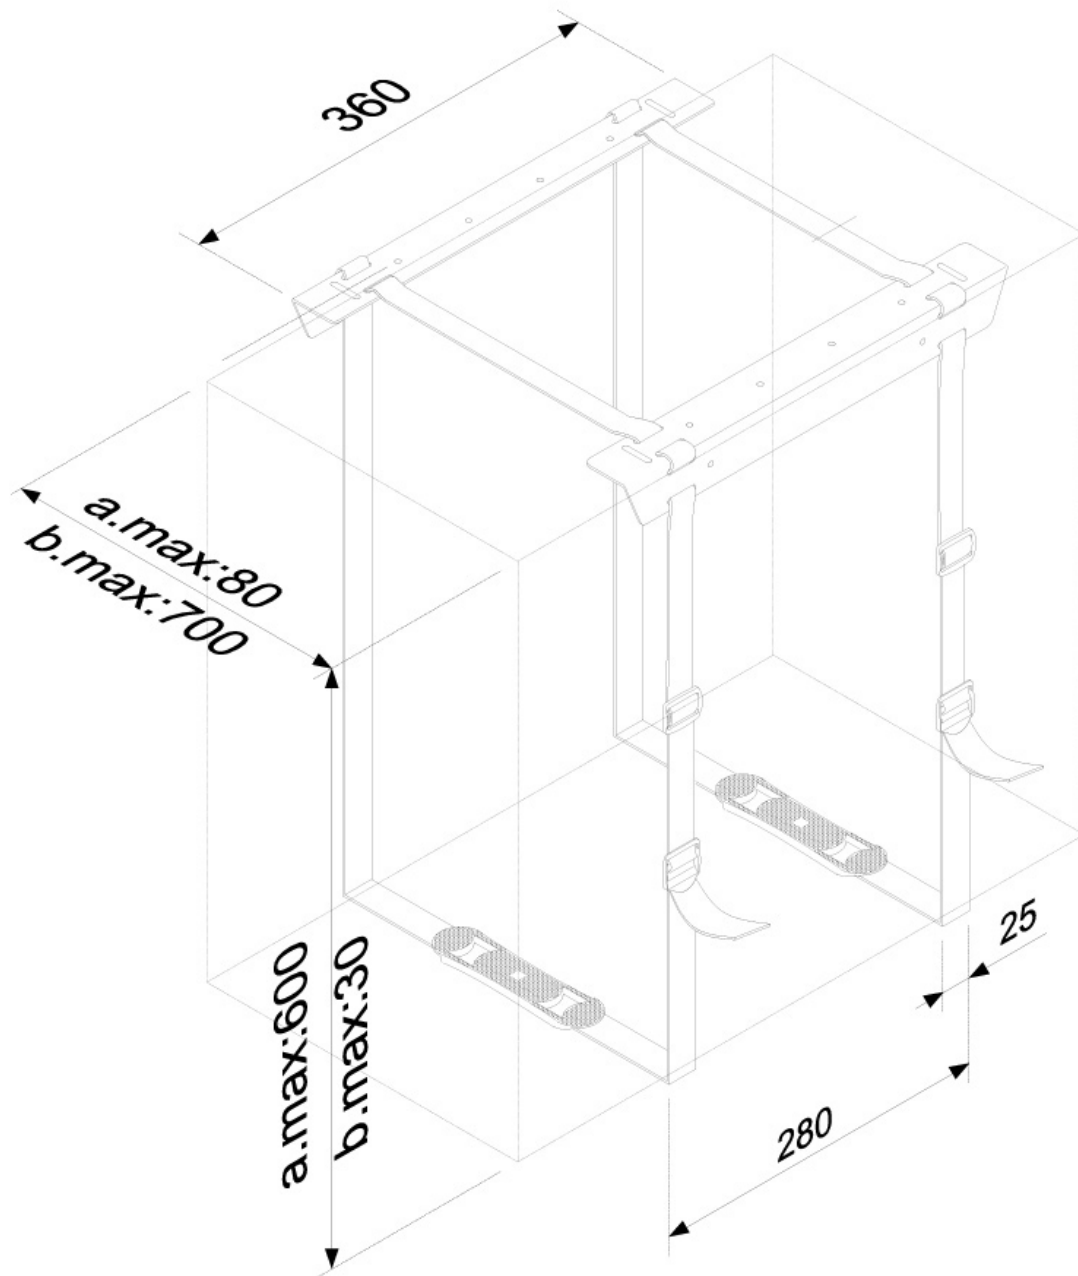

CPU-D025BLACK

ESPECIFICACIONES

GENERAL

Peso mínimo	0 kg (por pantalla)
Peso máximo	20 kg (por pantalla)

FUNCIONALIDAD

Tipo	Fijo
Ajuste de altura	3-60 cm
Ajuste de ancho	8-70 cm
Tipo de ajuste	Manual

INFORMACIÓN

Color	Negro
Material principal	Acero
Garantía	5 años
EAN code	8717371444198

*Nota: Los tamaños en pulgadas indicados son sólo una indicación, combinados con el peso y los tamaños VESA. El peso máximo y el tamaño VESA son restricciones absolutas para los productos y no deben superarse.

SOPORTE DE PC PARA ESCRITORIO

Neomounts

Neomounts

Con el soporte CPU-D025BLACK podrá montar un PC en la parte inferior del escritorio. ¡También apto para clientes livianos!

Con el Neomounts CPU-D025BLACK puede instalar fácilmente en un PC por debajo de su escritorio. Se adapta a cualquier escritorio porque el escritorio puede cambiar la altura y la profundidad. Este producto es ideal para una política de escritorio limpio.

Debido a que el PC no esté apoyado sobre el suelo, que atrae menos polvo.

CPU-D025BLACK

SOPORTE DE PC PARA ESCRITORIO

Neomounts

Measuring unit: mm