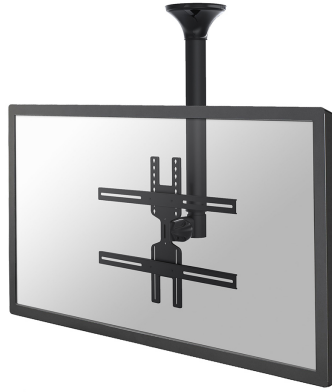

FPMA-C400BLACK

SUPPORTO DA SOFFITTO NEOMOUNTS PER

SPECIFICAZIONI

GENERALE

Dim. min. schermo*	32 inch
Dim. max. schermo*	60 inch
Peso minimo	0 kg (per schermo)
Peso massimo	35 kg (per schermo)
Schermi	1
Minimo VESA	200x200 mm
Massimo VESA	600x400 mm

FUNZIONALITÀ

Tipologia	Inclinazione Girare Mobilità completa
Regolazione altezza	64-104 cm
Regolazione della profondità	8 cm
Inclinazione (gradi)	25°
Perno (gradi)	60°
Tipo di regolazione	Manuale

INFORMAZIONI

Neomounts

Neomounts

FPMA-C400BLACK è un supporto da soffitto per schermi LCD/LED/Plasma fino a 60" (152 cm).

Il montaggio a soffitto Neomounts, modello FPMA-C400BLACK consente di collegare uno schermo LCD/LED/PLASMA sul soffitto.

Utilizzate un montaggio a soffitto per sfruttare pienamente le capacità del vostro schermo. Il montaggio è facile da regolare in altezza. È inoltre possibile inclinare lo schermo in senso verticale e orizzontale, questo crea l'angolo di visione ideale. I cavi sono tenuti fuori dalla vista attraverso la predisposizione di passaggio all'interno della colonna.