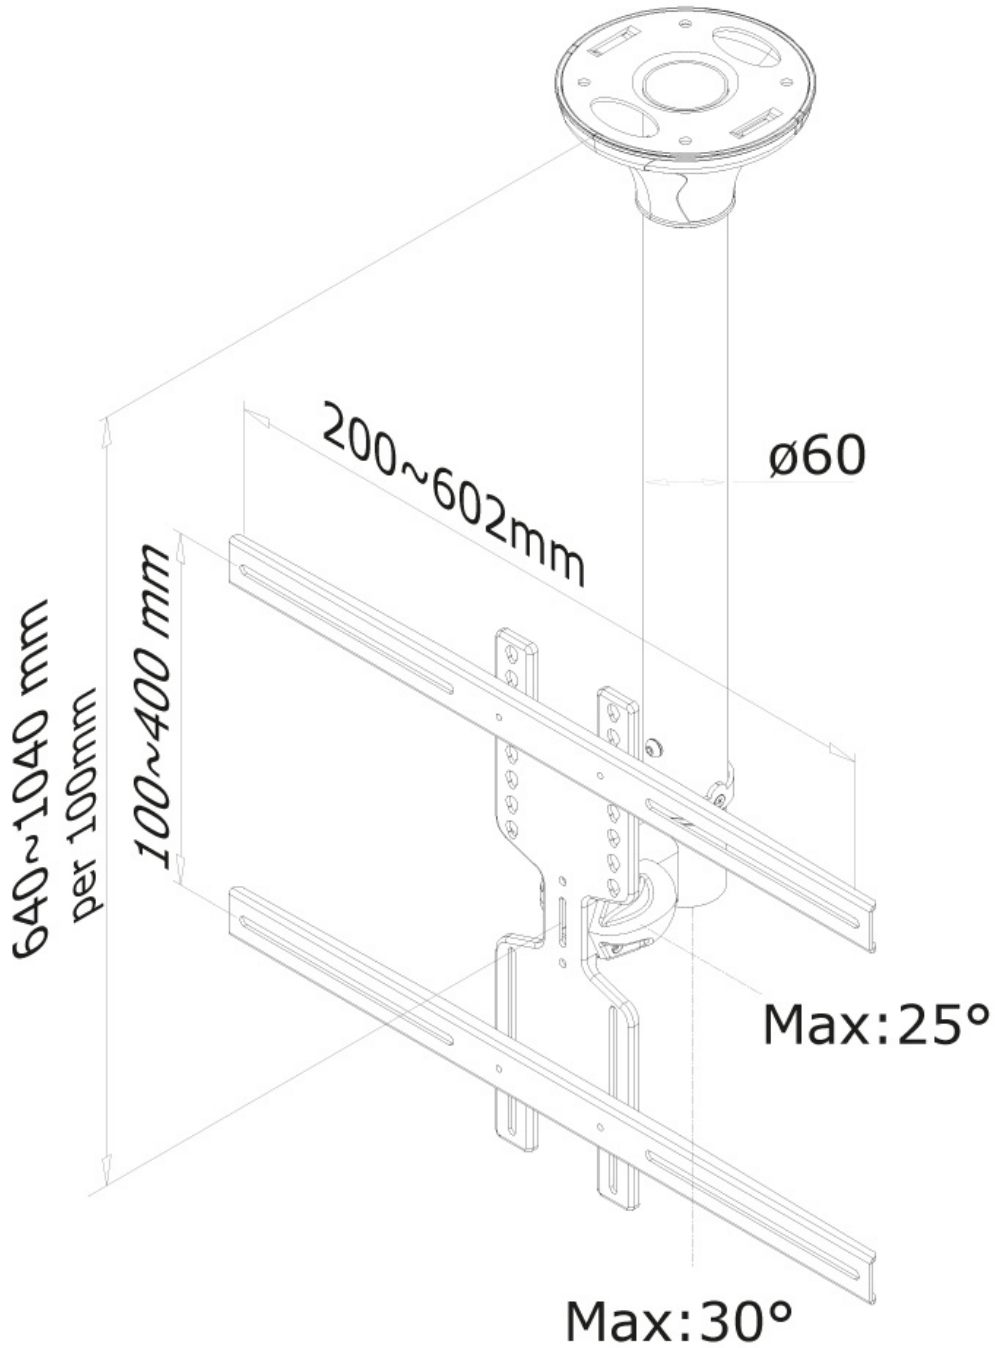

FPMA-C400BLACK

SUPPORTO DA SOFFITTO NEOMOUNTS PER

Neomounts

Measuring unit: mm