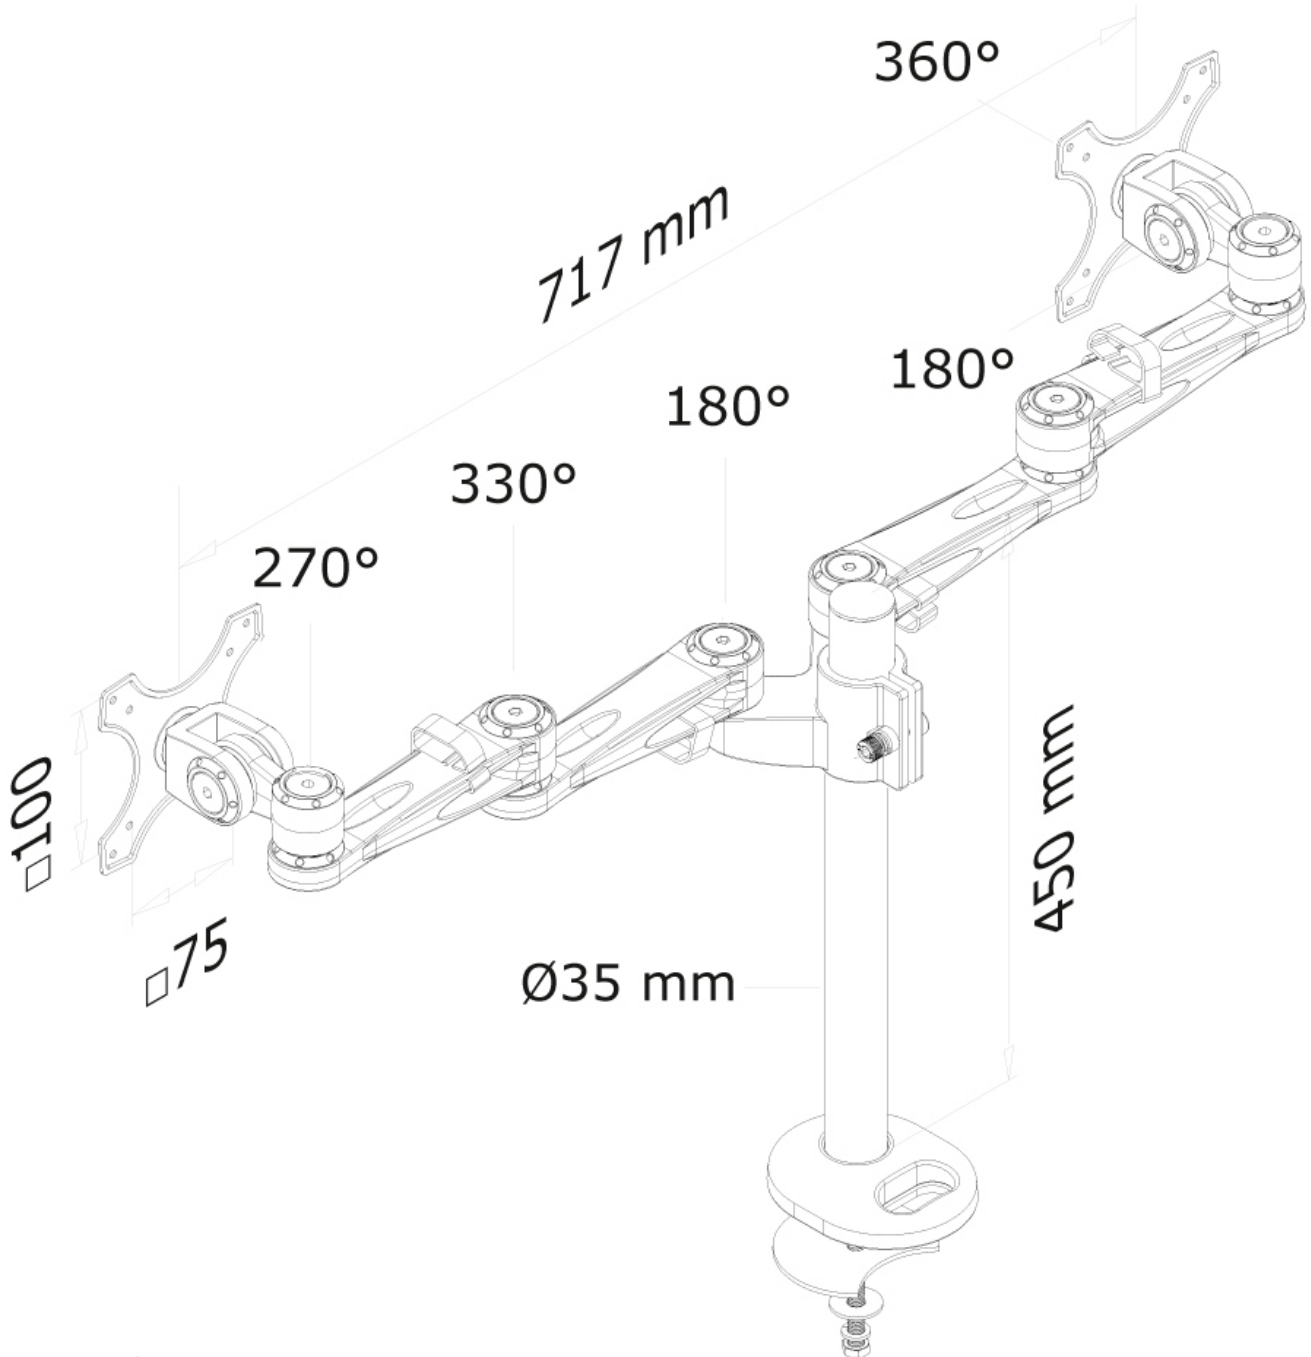

FPMA-D935DG

SUPPORTO DA SCRIVANIA NEOMOUNTS PER

Neomounts