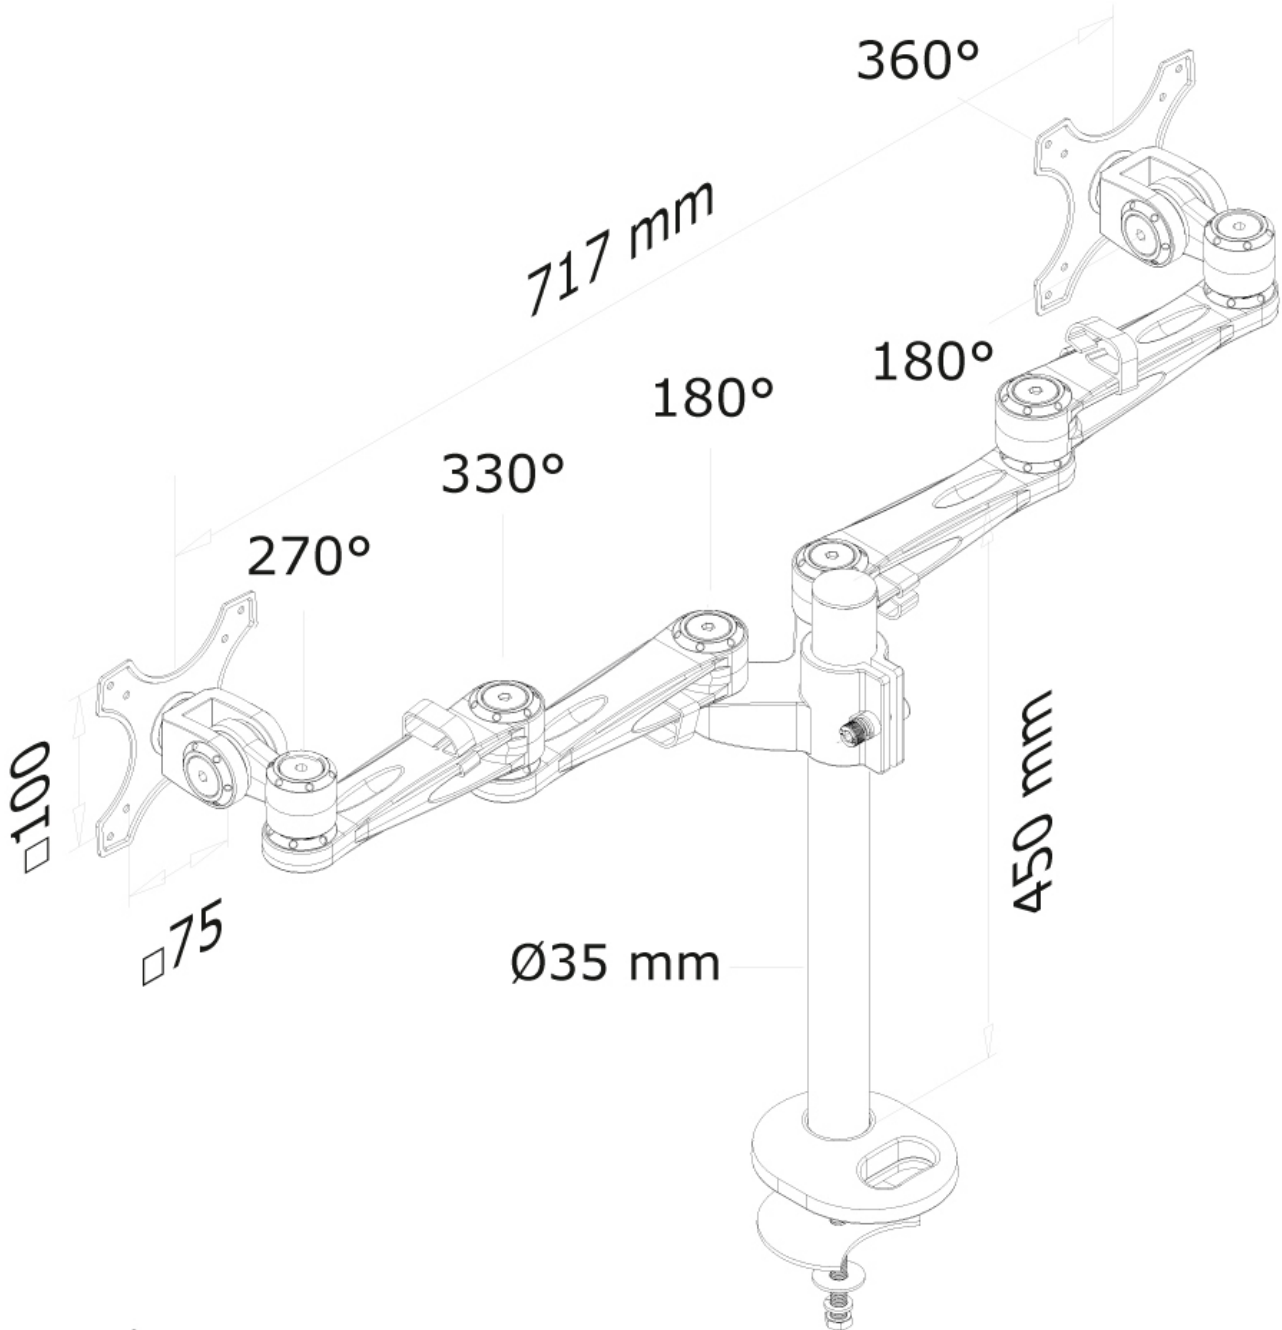

#### FUNCTIE

Type	
	Full motion
Hoogteverstelling	0-50 cm
Diepteverstelling	12-50 cm
Kantelen (graden)	180°
Zwenken (graden)	300°
Roteren (graden)	360°
Verstellingstype	Manueel

### Neomounts FPMA-D935DG Monitorarm 2 schermen - 10-27" - 0-6 kg/scherm - zilver

Met deze Neomounts monitorarm, model FPMA-D935DG, bevestigt u twee flatscreens aan het bureau via een bureaudoorvoer.

Door gebruik te maken van een monitorarm profiteert u optimaal van de mogelijkheden van uw monitor. De monitorarm is eenvoudig in hoogte en diepte te verstellen. Tevens kunt u het scherm kantelen, zwenken en roteren. Hierdoor creëert u de ideale ergonomische werkhouding. Dit verkleint de kans op nek- en rugklachten. Kabels zijn netjes weg te werken aan de onderzijde van de horizontale arm.

De FPMA-D935DG heeft 3 draaipunten en is geschikt voor twee schermen t/m 27" (69 cm). Het draagvermogen van de arm is 6 kg per scherm. Dit product is geschikt voor schermen met een VESA gatenpatroon van 75x75 mm of 100x100 mm. Heeft u een afwijkend (groter) gatenpatroon, dan kunt u dit oplossen met een van onze VESA verloopplaten.