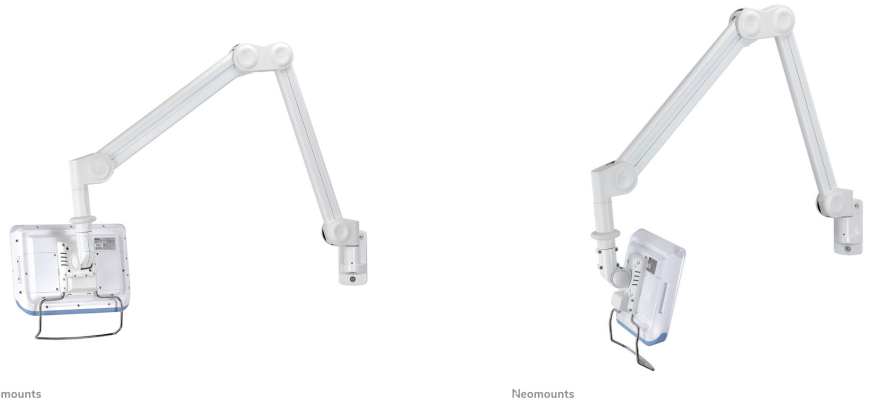

FONCTIONNALITÉ

Type	Mouvement complet Inclinaison Tourner
Réglage de la hauteur	0-149 cm
Réglage de la profondeur	0-149 cm
Inclinaison (degrés)	55°
Pivotement (degrés)	370°
Type de réglage	Ressort à gaz

Le support médical Neomounts, modèle FPMA-HAW200 est un support inclinable et pivotant mural pour les écrans plats médicaux jusqu'à 27" (69 cm).

Le support médical Neomounts, modèle FPMA-HAW200 est un support inclinable et pivotant mural pour les écrans plats médicaux jusqu'à 27" (69 cm). Ce support est un excellent choix pour une économie d'espace ou lorsque le montage mural ou au sol n'est pas une option.

La technologie de Neomounts, inclinaison de 55° et pivot de 370° permet au montage de changer l'angle pour profiter pleinement des capacités de l'écran plat. Le support est facilement réglable en hauteur jusqu'à 170 centimètres à l'aide d'un ressort à gaz. Profondeur réglable jusqu'à 170 centimètres. Une gestion des câbles unique cache et achemine les câbles de montage à l'écran plat. Cachez vos câbles pour garder le lieu de travail bien rangé.

Neomounts FPMA- HAC100 a quatre points de flexion et est adapté pour les écrans jusqu'à 27" (69 cm). La capacité de poids de ce produit est de 7 kg. Le support est adapté pour les écrans qui répondent au VESA 75x75 ou 100x100 mm. Différent trous peuvent être couverts à l'aide des plaques d'adaptation Neomounts VESA.