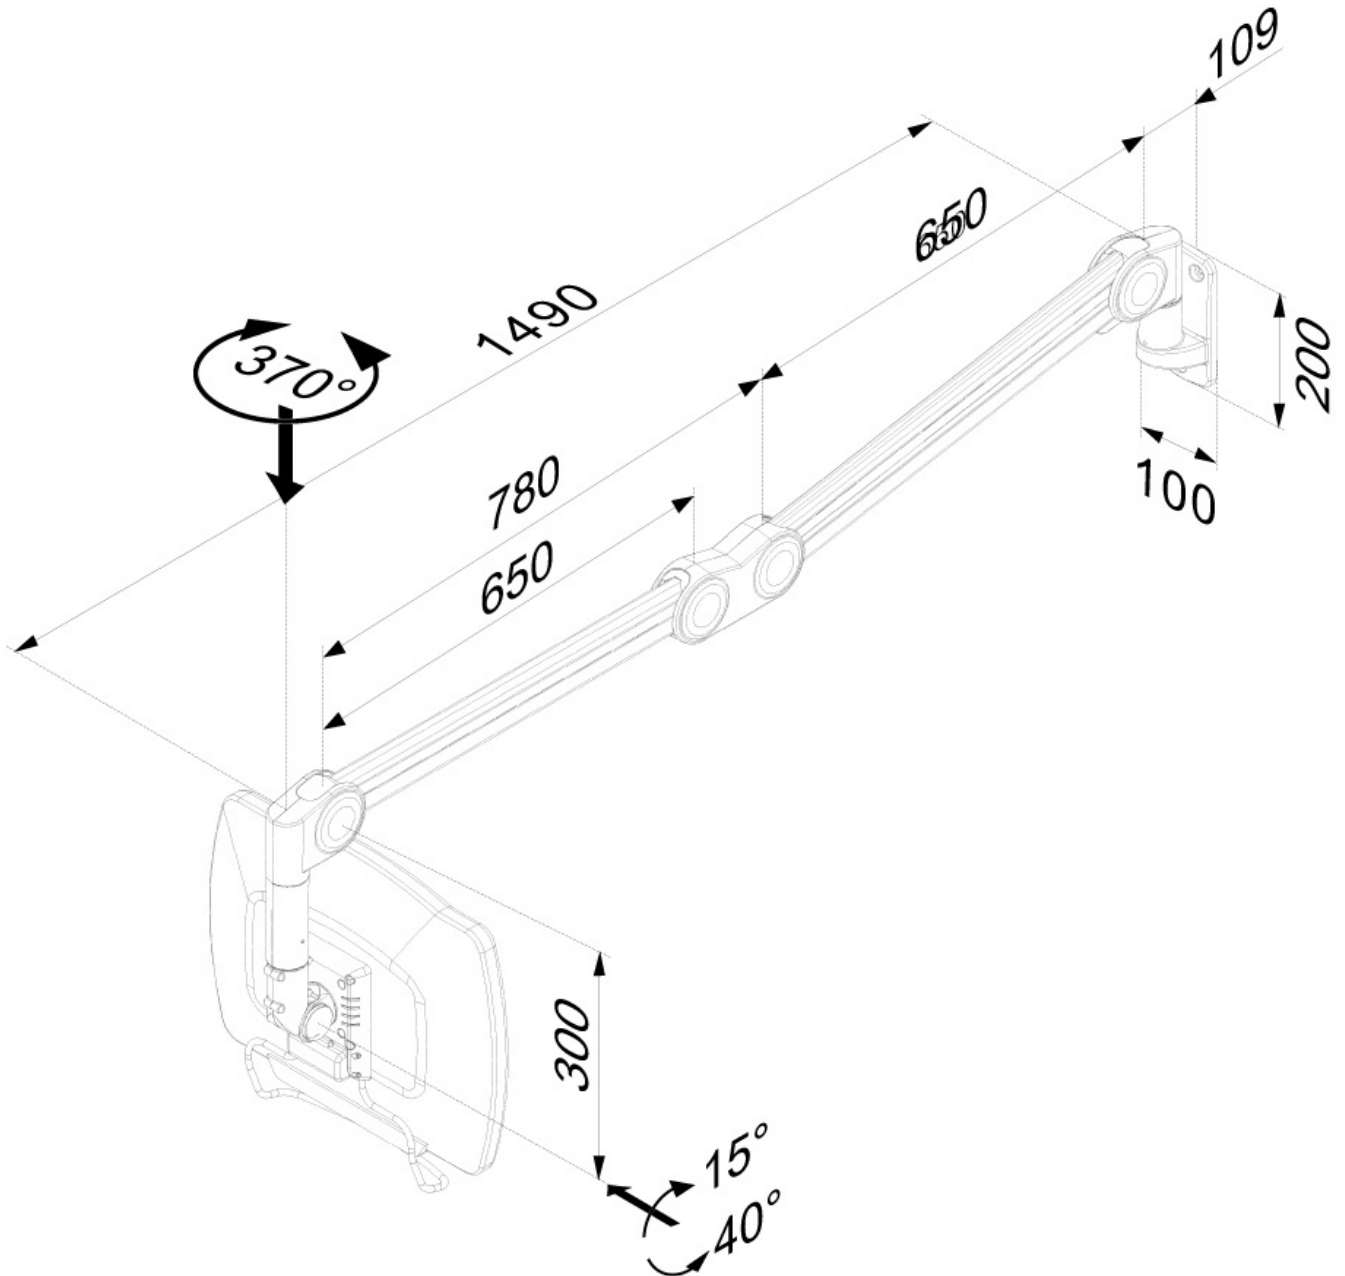

FPMA-HAW200

NEOMOUNTS SUPPORT MURAL ECRAN

Neomounts

Measuring unit: mm