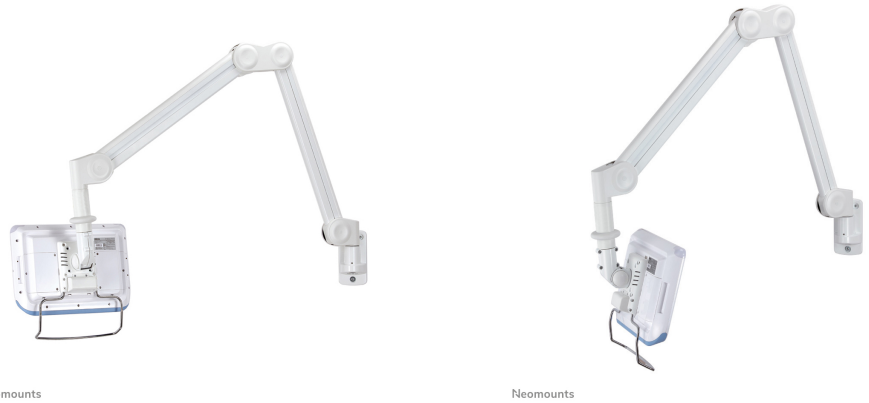

FONCTIONNALITÉ

Type	Inclinaison Tourner Mouvement complet
Réglage de la hauteur	0-149 cm
Réglage de la profondeur	0-149 cm
Inclinaison (degrés)	55°
Pivotement (degrés)	370°
Type de réglage	Ressort à gaz

NEOMOUNTS SUPPORT MURAL ECRAN

Le support médical Neomounts, modèle FPMA-HAW200 est un support inclinable et pivotant mural pour les écrans plats médicaux jusqu'à 27" (69 cm).

Le support médical Neomounts, modèle FPMA-HAW200 est un support inclinable et pivotant mural pour les écrans plats médicaux jusqu'à 27" (69 cm). Ce support est un excellent choix pour une économie d'espace ou lorsque le montage mural ou au sol n'est pas une option.

La technologie de Neomounts, inclinaison de 55° et pivot de 370° permet au montage de changer l'angle pour profiter pleinement des capacités de l'écran plat. Le support est facilement réglable en hauteur jusqu'à 170 centimètres à l'aide d'un ressort à gaz. Profondeur réglable jusqu'à 170 centimètres. Une gestion des câbles unique cache et achemine les câbles de montage à l'écran plat. Cachez vos câbles pour garder le lieu de travail bien rangé.

Neomounts FPMA- HAC100 a quatre points de flexion et est adapté pour les écrans jusqu'à 27" (69 cm). La capacité de poids de ce produit est de 7 kg. Le support est adapté pour les écrans qui répondent au VESA 75x75 ou 100x100 mm. Différent trous peuvent être couverts à l'aide des plaques d'adaptation Neomounts VESA.