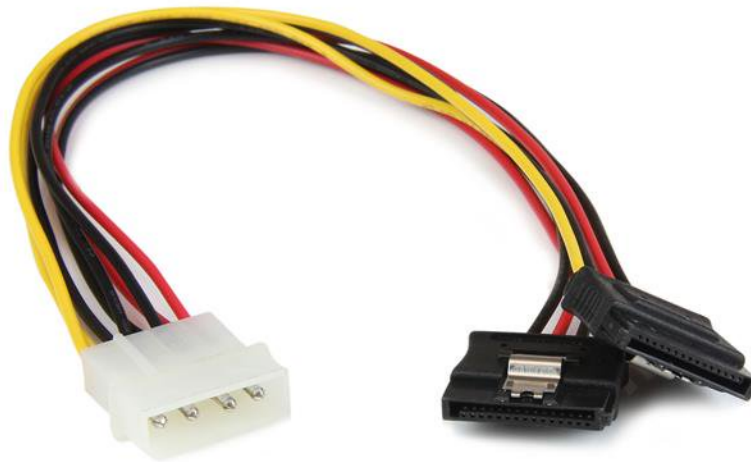

Adaptador Cable 30cm Divisor de 4 Pines LP4 a Doble SATA Cierre Seguridad Pestillo Latches

Product ID: PYO2LP4LSATA

Este cable divisor de alimentación LP4 a Doble SATA con Cierre de Seguridad, PYO2LP4LSATA dispone de dos conectores de alimentación Serial ATA hembra y de un conector LP4 macho - una solución confiable que permite alimentar dos unidades SATA mediante una única conexión LP4 a la fuente de alimentación del ordenador.

Este adaptador de cable en Y LP4 a SATA de gran durabilidad tiene una longitud de 30cm, por lo que ofrece una longitud de cable suficiente para ubicar unidades de disco duro en la caja según se requiera, a la vez que ayuda a ahorrar tiempo y dinero ya que no es necesario actualizar la fuente de alimentación por cuestiones de compatibilidad con discos Serial ATA.

Diseñado por expertos y fabricado con materiales de primerísima calidad, el Cable de Alimentación Divisor de 4 Pines a SATA cuenta con el respaldo de la Garantía de por Vida de StarTech.com.

Certifications, Reports and Compatibility

Features

- 1x conector de alimentación LP4
- 2X Receptáculos de Alimentación SATA con Cierre de Seguridad
- Proporciona 30 cm de cable

Conector(es)	Warranty	Lifetime
	Conector A	1 - LP4 (4 pines; alimentación de unidad grande tipo Molex) Macho
	Conector B	2 - Alimentación SATA (15 pines) Mecanismo de Bloqueo Receptáculo (toma)
Requisitos Ambientales	Humedad	45 a 65%
	Temperatura de Almacenamiento	-25°C to 80°C (-13°F to 176°F)
	Temperatura Operativa	-25°C to 80°C (-13°F to 176°F)
Características Físicas	Calibre del Conductor	20 AWG
	Longitud del Cable	12 in [304.8 mm]
	Longitud del Producto	12 in [304.8 mm]
	Peso del Producto	1 oz [28 g]
Información de la Caja	Cantidad de Paquetes	1
	Package Height	0.4 in [10 mm]
	Package Length	6.2 in [15.8 cm]
	Package Width	4.7 in [12 cm]
	Peso (de la Caja) del Envío	1.1 oz [32 g]
Contenido de la Caja	Incluido en la Caja	1 - Adaptador Cable de Alimentación Y de LP4 a 2x SATA con Cierre de Seguridad 30 cm