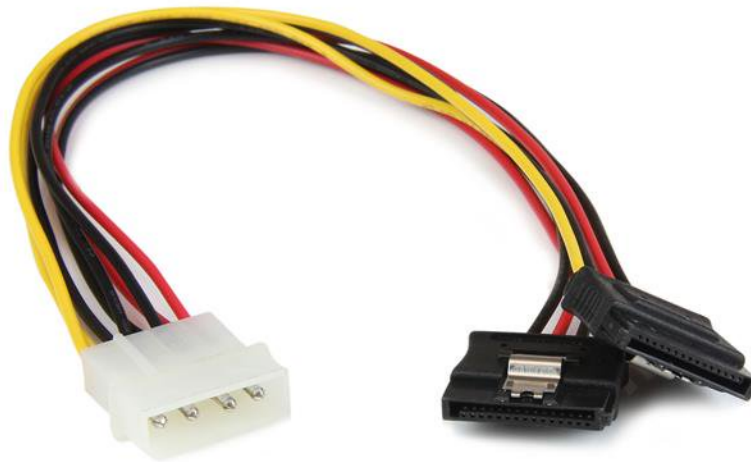

Câble adaptateur d'alimentation interne LP4 (4 broches) - Mâle vers 2x SATA femelle - 30 cm

Product ID: PYO2LP4LSATA

Le câble répartiteur d'alimentation LP4 vers deux SATA à verrouillage PYO2LP4LSATA est doté de deux connecteurs d'alimentation Serial ATA femelles et d'un connecteur LP4 mâle. Il offre une solution fiable vous permettant d'alimenter deux disques SATA à l'aide d'une seule connexion LP4 à l'alimentation électrique de l'ordinateur.

Cet adaptateur de câble en Y durable LP4 vers SATA de 30 cm vous offre assez de longueur pour positionner les disques là où vous le souhaitez dans le boîtier de l'ordinateur permettant d'éviter les coûts et les efforts liés à la mise à niveau de l'alimentation à des fins de compatibilité avec les disques Serial ATA.

Offrant une conception recherchée et des matériaux haute qualité, ce câble répartiteur d'alimentation LP4 4 broches vers SATA bénéficie de la garantie à vie StarTech.com.

Certifications, Reports and Compatibility

Features

- 1 connecteur d'alimentation LP4
- 2 prises d'alimentation SATA à verrouillage
- Fournit 30 cm de longueur de câble

Connecteur(s)	Warranty	Lifetime
	Connecteur A	1 - LP4 (4 broches ; alimentation de grands disques de type Molex) Mâle
	Connecteur B	2 - Alimentation SATA (15 broches) A verrouillage Prise
Conditions environnementales	Humidité	Entre 45 et 65 %
	Température de fonctionnement	-25°C to 80°C (-13°F to 176°F)
	Température de stockage	-25°C to 80°C (-13°F to 176°F)
Caractéristiques physiques	Calibre du fil	20 AWG
	Longueur de câble	12 in [304.8 mm]
	Longueur du produit	12 in [304.8 mm]
	Poids du produit	1 oz [28 g]
Informations d'emballage	Package Height	0.4 in [10 mm]
	Package Length	6.2 in [15.8 cm]
	Package Width	4.7 in [12 cm]
	Poids brut	1.1 oz [32 g]
	Quantité par paquet	1
Contenu du paquet	Inclus dans le paquet	1 - Adaptateur de câble d'alimentation en Y LP4 vers 2 SATA à verrouillage 30 cm