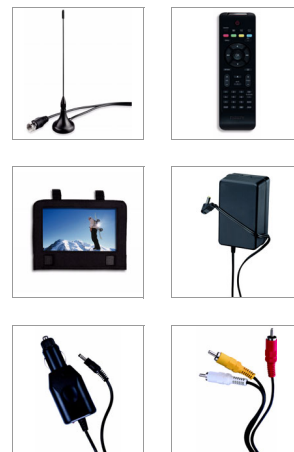

Philips Bärbar DVD och TV

- 9-tums LCD
- DTV

PD9015

Titta på dina favoritprogram* och DVD-filmer i HD var som helst med enkel installation

Se på fria digital-TV-program* i HD med den inbyggda digitala TV-mottagaren på din bärbara DVD-spelare PD9015. På den 9 tum stora vridbara TFT LCD-skärmen kan du ta del av HD-videofilmer, musik och foton via USB-enheten.

Spela upp dina filmer, musik och foton på vägen

- Kompatibel med DVD, DVD+/-R, DVD+/-RW, (S)VCD, CD
- MP3-CD, CD och CD-RW-uppspelning
- USB-anslutning för visning av foton samt uppspelning av video och musik

Upplev bärbar TV-underhållning i realtid

- 9-tums LCD-skärm med hög upplösning (800x480 bildpunkter)
- 180-gradersvridskärm ger förbättrade tittarvinklar
- MPEG4 HDTV-mottagning via DVB-T-mottagare*
- Funktioner för Text-TV och textning
- Enkel installation och automatisk kanalsökning

Det lilla extra för din bekvämlighet

- Strömadapter, biladapter och AV-kabel medföljer
- Bilmonteringsfodral för användning i bilen medföljer

PHILIPS

Specifikationer

Bild/visning

- Diagonal skärmstorlek: 9 tum / 23 cm
- Upplösning: 800 (B) x 480 (H) x 3 (RGB)
- Visa skärmtyp: LCD TFT