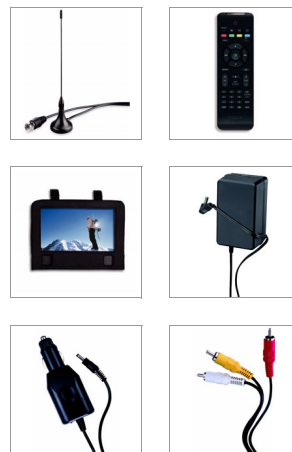

Philips  
Přenosný DVD přehrávač  
a TV

23cm (9") LCD  
DTV

PD9015

Sledujte oblíbené TV\* programy a DVD v HD kvalitě kdekoli

díky snadnému nastavení

Užívejte si volně šířitelné digitální TV\* programy v HD kvalitě díky vestavěnému digitálnímu TV přijímači na přenosném přehrávači DVD PD9015. Díky otočné 23cm (9") obrazovce TFT LCD si můžete užívat videoklipy v HD kvalitě, hudbu a fotografie z disku USB.

#### Vychutnejte si přenosnou televizní zábavu v reálném čase

- 22,9cm (9") LCD displej s vysokou hustotou (800 x 480 pixelů)
- Obrazovka otočná o 180 stupňů zvyšující flexibilitu zobrazení
- Přijem televizního vysílání s vysokým rozlišením MPEG4 pomocí tuneru DVB-T\*
- Podpora funkce přímého přístupu k teletextu a titulům
- Snadná instalace a automatické vyhledávání kanálů