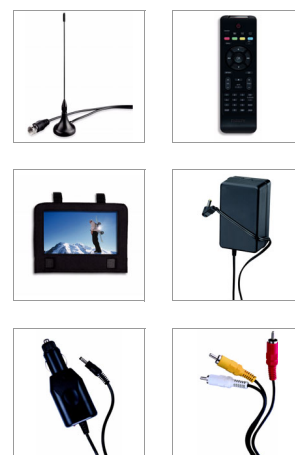

Philips
DVD portátil e televisor

LCD de 23 cm/ 9"
DTV

PD9015

Veja os programas de TV HD* e DVD favoritos em qualquer local
de configuração fácil

Desfrute de programas HD da televisão* digital de acesso livre com o receptor de TV digital integrado no leitor de DVD portátil PD9015. Com o ecrã TFT LCD rotativo de 23 cm (9"), pode desfrutar de clipes de vídeo HD, música e fotografias da sua unidade USB.

Reproduza os seus filmes, música e fotografias em movimento

- DVD, DVD+/-R, DVD+/-RW, (S)VCD, CD
- Reprodução de CD de MP3, CD e CD-RW
- Ligação USB para reprodução de vídeo, fotografias e música

Desfrute de televisão portátil em tempo real

- Ecrã LCD de 22,9 cm (9") de alta densidade (800x480 píxeis)
- Ecrã rotativo de 180 graus para flexibilidade de visualização melhorada
- Recepção HDTV com MPEG4 por sintonizador DVB-T*
- Suporte para a função de teletexto directo e legendas
- Fácil instalação e procura automática de canais

Toques adicionais para sua comodidade

- Transformador de CA, adaptador para carro e cabo AV incluídos
- Bolsa de montagem no automóvel incluída, para fácil utilização no automóvel

PHILIPS

Destques

Ecrã LCD HD de 22,9 cm (9")