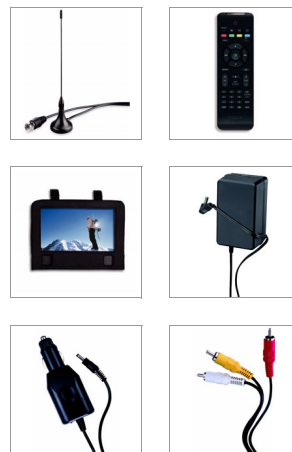

Philips
DVD y televisor portátil

LCD de 23 cm/ 9"
TDT

PD9015

Mira tus DVD y programas de TV HD* favoritos en todas partes
con una configuración sencilla

Disfruta de programas de televisión digital HD* de acceso gratuito con el receptor de televisión digital integrado del reproductor de DVD portátil PD9015. Con la pantalla giratoria LCD TFT de 23 cm (9"), podrás disfrutar de los clips de vídeo HD, la música y las fotos de tu unidad USB.

Reproduce películas, música y fotos en cualquier lugar

- Compatible con DVD, DVD+/-R, DVD+/-RW, (S)VCD, CD
- Reproducción de MP3-CD, CD y CD-RW
- Conexión USB para reproducción de vídeos, fotos y música

Disfruta del entretenimiento de televisión en tiempo real

- Pantalla LCD de alta densidad de 22,9 cm (9") (800 x 480 píxeles)
- Pantalla con giro de hasta 180 grados para una visualización más flexible
- Recepción de HDTV MPEG4 a través del sintonizador de TDT*
- Compatible con la función de teletexto directo y subtítulos
- Fácil instalación y búsqueda automática de canales

Funciones extra para tu comodidad

- Adaptador de CA, adaptador para coche y cable AV incluidos
- Se incluye una cómoda funda para montaje en el coche

PHILIPS

Destacados

Pantalla LCD HD de 22,9 cm/9"

La pantalla LCD en color de alta resolución (800 x 480 píxeles) hace que las imágenes cobren vida, mostrando tus fotos más preciadas y tus canciones y vídeos favoritos con la misma riqueza de detalles, realismo y colores vibrantes que las impresiones de alta calidad.