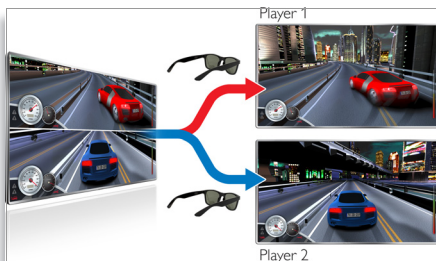

## Aktiv 3D Max-teknologi

Lad dig begejstre over 3D-film i din egen stue med 3D Max. Nyd ægte dybde og fantastisk Full HD-opløsning takket være kombinationen af den ultrahurtige skærm og briller med Active shutter. Med disse 3D Max-briller og dit 3D Max-TV kan du nu begynde at nyde TV i 3D.

## 3D Max og Full HD 3D ready TV

Disse aktive 3D-briller giver dig Full HD 3D-oplevelse på alle 3D Max TV samt på tidligere Full HD 3D ready TV.

## 3D Max fuldskærmsspil for to spillere

Med disse aktive 3D Max-briller kan dit TV give to spillere den ultimative spiloplevelse i fuld skærm. I

2D-spil for to spillere ser hver spiller normalt sit eget spil på halvdelen af skærmen. Ved hjælp af 3D-teknologi kan hver spiller nu nyde spillet i fuld skærm på samme tid, ved et klik på knappen på brillerne.