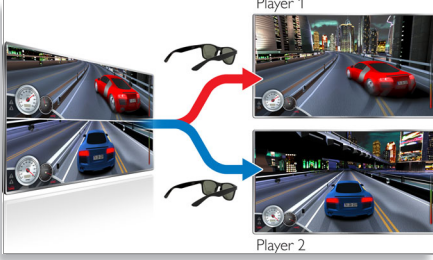

PHILIPS

sense and simplicity

Özellikler

Aktif 3D Max teknolojisini

3D Max ile 3D filmlerin tadını oturma odanızda çıkarın. Ultra hızlı ekran ve Active shutter gözlüklerle gerçekçi derinliğin ve çarpıcı Full HD çözünürlüğün keyfini yaşayın. 3D Max gözlük ve 3D Max TV'nizle 3D TV de izleyebilirsiniz.

3D Max ve Full HD 3D ready TV

Bu aktif 3D gözlüklerle Full HD 3D deneyimini hem 3D Max TV'lerde hem de önceki Full HD 3D ready TV modellerinde yaşayabilirsiniz.

3D Max İki Kişilik Tam Ekran

Bu 3D Max aktif gözlüklerle TV'nizde eşsiz bir İki Kişilik Tam Ekran Oyun deneyimi yaşayabilirsiniz. İki

kişilik 2D oyunlarda genellikle her oyuncu kendi oyununu ekranın yarısında görür. 3D teknolojisi sayesinde artık oyuncular gözlüklerinde tek bir düğmeye basarak aynı anda tam ekran oyun keyfinin tadını çıkarabilir.