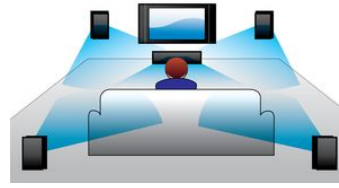

Dolby Digital

Deoarece Dolby Digital, standardul audio multi-canal digital cel mai bun din lume, utilizează modul natural în care urechea procesează sunetele, veți avea parte de sunet surround de cea mai bună calitate, cu repere spațiale reale.