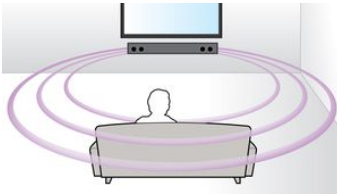

PHILIPS

Caracteristici

Bluetooth

Bluetooth este o tehnologie de comunicații wireless cu rază scurtă, stabilă și eficientă energetic. Tehnologia permite conectarea ușoară wireless la alte dispozitive Bluetooth, pentru a putea asculta muzica preferată de pe orice smartphone, tabletă sau laptop, inclusiv de pe iPod sau iPhone cu un difuzor activat Bluetooth.

Sunet Virtual Surround

Sunetul Virtual Surround de la Philips produce sunet surround de calitate de la un sistem format din mai puțin de cinci difuzoare. Algoritmii spațiali avansați reproduc cu precizie caracteristicile sonore dintr-un mediu cu 5.1 canale. Puteți obține un sunet surround multicanal autentic din orice sursă stereo de calitate înaltă. Nu mai este nevoie să cumpărați boxe, cabluri sau stative pentru a vă bucura de un sunet cu adevărat spațial.