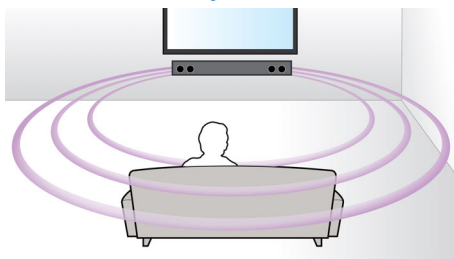

Utformet med tanke på enkelhet

- Ultrakompakt 80 cm bred Soundbar som passer alle hjemmeinnredninger
- Diskré profil for å passe perfekt foran TVen

Fyldigere lyd når du ser på TV og filmer

- Virtual Surround-lyd for en realistisk filmopplevelse
- Dolby Digital for optimal filmopplevelse
- Separat subwoofer gjør handlingen mer spennende
- Doble diskant-høytalere for optimal klarhet

PHILIPS

Høydepunkter

Bluetooth

Bluetooth er en trådløs kommunikasjonsteknologi med kort rekkevidde som er både stabil og energieffektiv. Teknologien muliggjør enkel trådløs tilkobling til andre Bluetooth-enheter, slik at du kan spille av favorittmusikken din fra alle smarttelefoner, nettbrett og bærbare datamaskiner, inkludert iPod og iPhone, med en Bluetooth-aktivert høytaler.

Virtual Surround-lyd

Philips' Virtual Surround-lyd produserer fylldig og oppslukende surroundlyd fra et høytalersystem på mindre enn fem høytalere. Uhyre avanserte spatialalgoritmer gjenskaper nøyaktig de soniske karakteristikkene som finnes i et ideelt 5.1-kanalmiljø. Alle stereokilder med høy kvalitet gjøres til virkelighetsnær, flerkanalet surroundlyd. Du trenger ikke kjøpe ekstra høytalere, ledninger eller høytalerstativer for å oppnå en lyd som fyller rommet.