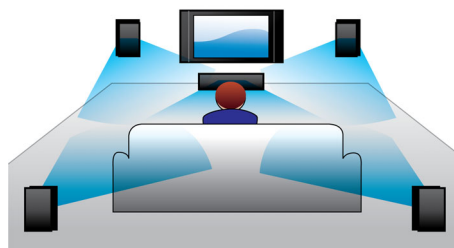

Utformet med tanke på enkelhet

- Ultrakompakt 80 cm bred Soundbar som passer alle hjemmeinnredninger
- Diskré profil for å passe perfekt foran TVen

Fyldigere lyd når du ser på TV og filmer

- Virtual Surround-lyd for en realistisk filmopplevelse
- Dolby Digital for optimal filmopplevelse
- Separat subwoofer gjør handlingen mer spennende
- Doble diskant-høytalere for optimal klarhet

Virtual Surround-lyd

Philips' Virtual Surround-lyd produserer fylldig og oppslukende surroundlyd fra et høytalersystem på mindre enn fem høytalere. Uhyre avanserte spatialalgoritmer gjenskaper nøyaktig de soniske karakteristikkene som finnes i et ideelt 5.1-kanalmiljø. Alle stereokilder med høy kvalitet gjøres til virkelighetsnær, flerkanalet surroundlyd. Du trenger ikke kjøpe ekstra høytalere, ledninger eller høytalerstativer for å oppnå en lyd som fyller rommet.

Ekstern subwoofer

Separat subwoofer gjør handlingen mer spennende

Dolby Digital

Dolby Digital, verdens ledende standarder for digital flerkanalet lyd, etterligner ørets naturlige måte å behandle lyd på, og du får dermed en enestående, romlig og realistisk surround-lyd.