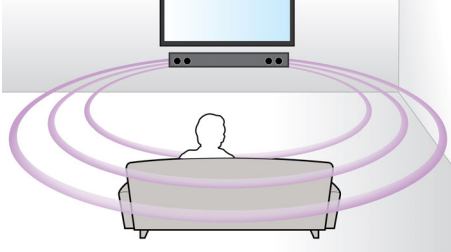

모든 엔터테인먼트를 연결하고 즐기기

- TV, BD/DVD 플레이어, 게임 콘솔, MP3 플레이어에서 작동
- Bluetooth 를 통한 무선 음악 스트리밍
- 휴대용 USB 장치에서 MP3/WMA 음악을 즐기세요.
- 오디오 입력을 통해 iPod/iPhone/MP3 플레이어 음악 즐기기

심플한 디자인

- 실내 장식과 잘 어울리는 초소형 80cm 너비의 사운드바
- TV 앞에 두기에 완벽한 낮은 높이의 디자인

더 풍부한 사운드로 TV 시청 및 영화 감상

- 가상 서라운드 사운드로 실감나는 영화 감상 환경 제공
- Dolby Digital 로 최고의 영화를 감상하세요
- 외부 서브우퍼가 제공하는 긴장감 있는 액션
- 최적의 선명한 사운드를 제공하는 트윈 트위터

PHILIPS

주요 제품

Bluetooth

Bluetooth는 안전하고 에너지 효율적인 근거리 무선 통신 기술입니다. 이는 다른 Bluetooth 장치에 간편한 무선 연결을 가능하게 하므로 iPod/iPhone을 포함한 모든 스마트폰, 태블릿 또는 랩탑에서 Bluetooth 지원 스피커를 통해 좋아하는 음악을 감상할 수 있습니다.

가상 서라운드 사운드

필립스 가상 서라운드 사운드는 스피커가 5 대도 안 되지만 풍부하고 탁월한 서라운드 사운드를 쏟아냅니다. 고도의 공간 알고리즘이 이상적인 5.1-채널 환경의 사운드 특징을 충실히 재현합니다. 어떤 품질 높은 스테레오 사운드라도 생생한 멀티 채널 서라운드 사운드로 전환되므로, 추가로 스피커나 선 혹은 스피커 스탠드를 사지 않고도 방안 가득한 사운드를 즐길 수 있습니다.

외부 서브우퍼

외부 서브우퍼가 제공하는 긴장감 있는 액션

Dolby Digital

세계적인 첨단 디지털 멀티채널 오디오 표준인 Dolby Digital은 인간의 귀가 음향을 자연스럽게 처리하는 방식을 사용하므로 실제 공간에 와 있는 느낌으로 탁월한 음질의 서라운드 사운드 오디오를 경험할 수 있습니다.

USB

휴대용 USB 장치에서 MP3/WMA 음악을 즐기세요.

다양한 장치에서 작동