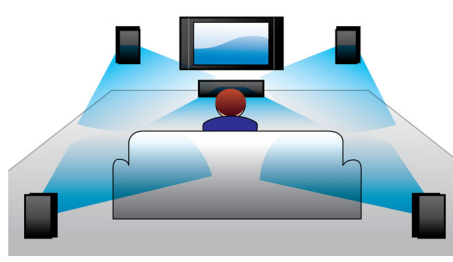

가상 서라운드 사운드

필립스 가상 서라운드 사운드는 스피커가 5 대도 안 되지만 풍부하고 탁월한 서라운드 사운드를 쏟아냅니다. 고도의 공간 알고리즘이 이상적인 5.1-채널 환경의 사운드 특징을 충실히 재현합니다. 어떤 품질 높은 스테레오 사운드라도 생생한 멀티 채널 서라운드 사운드로 전환되므로, 추가로 스피커나 선 혹은 스피커 스탠드를 사지 않고도 방안 가득한 사운드를 즐길 수 있습니다.

외부 서브우퍼

외부 서브우퍼가 제공하는 긴장감 있는 액션

Dolby Digital

세계적인 첨단 디지털 멀티채널 오디오 표준인 Dolby Digital은 인간의 귀가 음향을 자연스럽게 처리하는 방식을 사용하므로 실제 공간에 와 있는 느낌으로 탁월한 음질의 서라운드 사운드 오디오를 경험할 수 있습니다.

USB

휴대용 USB 장치에서 MP3/WMA 음악을 즐기세요.

다양한 장치에서 작동

TV, BD/DVD 플레이어, 게임 콘솔, MP3 플레이어에서 작동

Audio 입력

오디오 입력을 홈시네마에 간편하게 연결하여 iPod/iPhone/iPad, MP3 플레이어 또는 랩탑의 음악을 바로 재생할 수 있습니다. 오디오 장치를 오디오 입력 잭에 연결하기만 하면 필립스 홈시네마 시스템의 뛰어난 음질로 음악을 감상할 수 있습니다.

사양

사운드

- 음향 향상 기능: 가상 서라운드 사운드, 고음 및 저음 컨트롤
- 음향 시스템 : Dolby Digital
- 스피커 출력 전원 : 15W x 2
- 서브우퍼 출력 파워 : 30W
- 총 전력 RMS(30% THD): 60 W