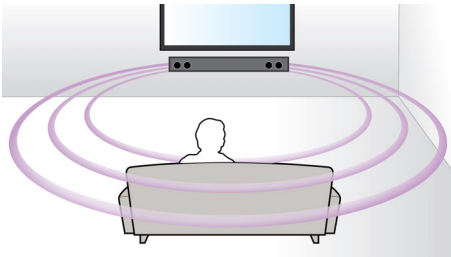

Ontworpen voor eenvoud

- Ultracompacte 80 cm brede SoundBar die in elk interieur past
- Laag profiel voor de perfecte pasvorm vóór uw TV

Intenser geluid voor TV en film.

- Virtual Surround Sound voor een realistische filmervaring
- Dolby Digital voor de ultieme filmervaring
- Externe subwoofer voegt extra sensatie toe aan de actie
- Twee tweeters voor optimale helderheid

PHILIPS

Kenmerken

Bluetooth

Bluetooth is een draadloze communicatietechnologie met een kort bereik, die zowel stabiel als energiezuinig is. De technologie maakt een eenvoudige draadloze verbinding met andere Bluetooth-apparaten mogelijk, zodat u uw favoriete muziek eenvoudig vanaf uw smartphone, tablet of laptop kunt afspelen, inclusief iPods of iPhones met een Bluetooth-luidspreker.

Virtual Surround Sound

Virtual Surround Sound van Philips produceert een volle en meeslepende Surround Sound via een systeem met minder dan vijf luidsprekers. De zeer geavanceerde ruimtelijke algoritmes repliceren de geluidskenmerken die in een ideale 5.1-kanaals geluidsomgeving voorkomen

op nauwgezette wijze. Elke hoogwaardige stereobron wordt omgezet in levensechte, meerkanaals Surround Sound. U hoeft geen extra luidsprekers, kabels of standaarden voor luidsprekers aan te schaffen om te kunnen genieten van een ruimtevallend geluid.