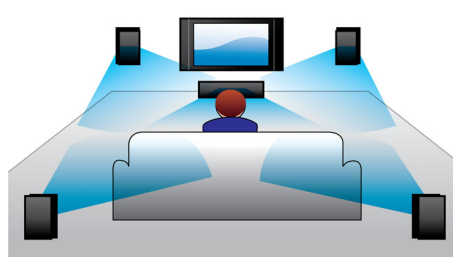

Dolby Digital

Omdat de wereldleider in meerkanaals geluidsnormen, Dolby Digital, gebruik maakt van de manier waarop het menselijke oor natuurlijk geluid verwerkt, kunt u genieten van een uitstekende geluidskwaliteit met levensechte spatial cues.