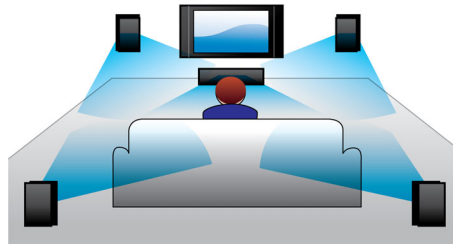

Dolby Digital

Deoarece Dolby Digital, standardul audio multi-canal digital cel mai bun din lume, utilizează modul natural în care urechea procesează sunetele, veți avea parte de sunet surround de cea mai bună calitate, cu repere spațiale reale.