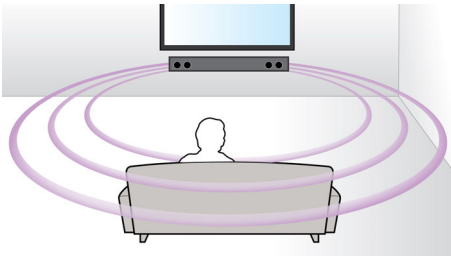

Sunet Virtual Surround

Sunetul Virtual Surround de la Philips produce sunet surround de calitate de la un sistem format din mai puțin de cinci difuzoare. Algoritmii spațiali avansați reproduc cu precizie caracteristicile sonore dintr-un mediu cu 5.1 canale. Puteți obține un sunet surround multicanal autentic din orice sursă stereo de calitate înaltă. Nu mai este nevoie să cumpărați boxe, cabluri sau stative pentru a vă bucura de un sunet cu adevărat spațial.