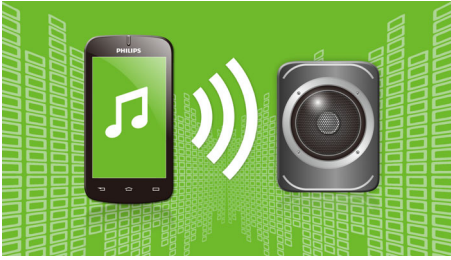

Repere

Bluetooth

Bluetooth este o tehnologie de comunicații wireless cu rază scurtă, stabilă și eficientă energetic. Tehnologia permite conectarea ușoară wireless la alte dispozitive Bluetooth, pentru a putea asculta muzica preferată de pe orice smartphone, tabletă sau laptop, inclusiv de pe iPod sau iPhone cu un difuzor activat Bluetooth.