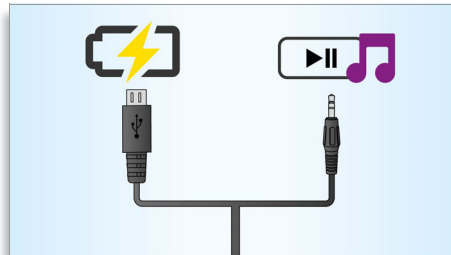

Puissance de sortie totale de 4 W RMS

RMS signifie Root Mean Square, en français valeur efficace. Il s'agit d'une mesure courante, dont l'unité est le Watt, pour la puissance audio ou, plus précisément, la puissance du courant électrique transmis par un amplificateur audio à un haut-parleur. La puissance électrique fournie au haut-parleur et sa sensibilité déterminent la puissance du son ainsi généré. Les amplificateurs sont limités par

Son stéréo haute qualité

Ces deux enceintes portables créent un champ audio stéréo naturel lorsqu'elles sont éloignées l'une de l'autre, pour un effet plus réaliste et plus agréable.

Charge et lecture avec un seul câble