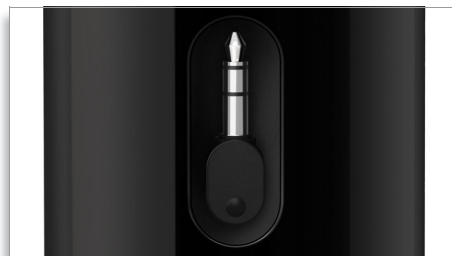

Philips SoundShooter
Enceinte portable

3,5 mm universelle

SoundShooter

SBA3005

Puissante et compacte

Une enceinte universelle parfaite pour un mode de vie nomade, avec un câble d'entrée audio 3,5 mm intégré rétractable. Plus de soucis de câbles ou de nœuds. Batterie intégrée pour une utilisation en tout lieu. Un rangement soigné en toute simplicité.

PHILIPS
sense and simplicity

Enceinte portable
3,5 mm universelle

Caractéristiques

SBA3005/00

Points forts

Batterie intégrée

Diffusez de la musique n'importe quand, n'importe où. La batterie intégrée vous permet d'écouter votre musique sans vous soucier des enchevêtrements de câbles et sans devoir rechercher une prise de courant. Profitez de votre musique en toute liberté avec cet appareil portable.

Port USB intégré

Cette enceinte est dotée d'un port USB vous permettant de charger facilement votre appareil. Connectez simplement votre appareil à l'arrière de l'enceinte au moyen de son câble USB.

Câble intégré rétractable

Le câble intégré rétractable ne s'emmêle pas. Il est idéal pour la gestion des câbles. Il permet également de ranger facilement l'enceinte lorsqu'elle n'est pas utilisée.

Date de publication
2012-12-19