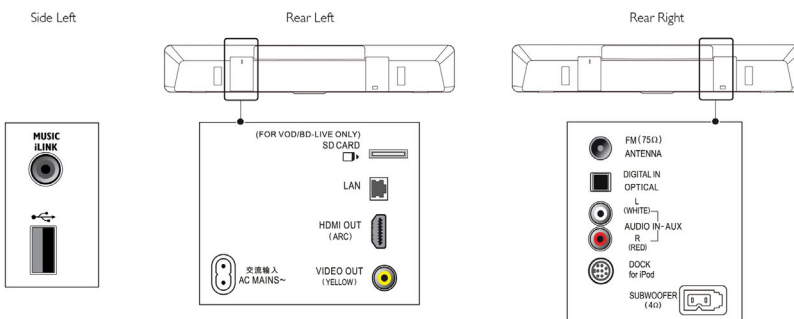

Format File

- Audio: aac, mka, mp3, ra, wma
- Gambar: GIF, JPEG, JPG
- Video: asf, avi, divx, flv, mkv, mp4, mpeg, mpg, wmv

Pemutaran Audio

- Format kompresi: AAC, MP3, WAV, WMA, FLAC, Ogg Vorbis
- MP3 bit rate: 32 - 320kbps

Pemutaran Video

- Format kompresi: DivX Plus HD, MPEG1, MPEG2, MPEG4, RMVB

Pemutaran Gambar Diam

- Format kompresi: GIF, JPEG, JPEG HD, JPEG Progresif, PNG
- Penyempurnaan Gambar: Putar, Tampilan slide dengan pemutaran musik, Pembesaran

Gambar/Tampilan

- Fitur Bermerek Philips: CinemaPerfect HD
- Penyempurnaan gambar: 2D ke 3D Instan, HD (720p, 1080i, 1080p/24fps), Progressive scan, Peningkatan video

Desain

- Dapat dipasang di dinding

Daya

- Konsumsi daya: 85 W
- Catu daya: 110-127V / 220-240V, ~50-60Hz
- Penggunaan daya siaga: < 0,25 W

Keberlanjutan

- Kemasan: Petunjuk Pengguna Elektronik

Dimensi

- Unit Utama (L x P x T): 927 x 150 x 87 milimeter
- Tinggi Unit Utama: 5 kg
- Subwoofer (L x P x T): 196 x 396,5 x 300 milimeter
- Panjang kabel subwoofer: 4 m
- Berat Subwoofer: 4,79 kg
- Kemasan (L x P x T): tbc milimeter
- Berat termasuk Kemasan: 15,5 kg

Aksesori

- Aksesori yang kompatibel: Dock DCK3061 untuk iPod/iPhone, Dudukan atas tabel STS1100, Dudukan lantai STS1300
- Aksesori diberikan: 2 x Baterai AAA, Antena FM, Kabel HDMI, Kabel listrik, Panduan cepat, Remote Control, Pamflet Keamanan & Legal, Lembar Merek Dagang, Pamflet Garansi Internasional

Tanggal dikeluarkan
2016-06-03

Versi: 8.1.4

12 NC: 8670 000 90326
EAN: 87 12581 64489 5

© 2016 Koninklijke Philips N.V.
Hak cipta dilindungi undang-undang.

Spesifikasi dapat berubah sewaktu-waktu tanpa pemberitahuan. Merek dagang adalah milik Koninklijke Philips N.V. atau pemiliknya masing-masing.

www.philips.com