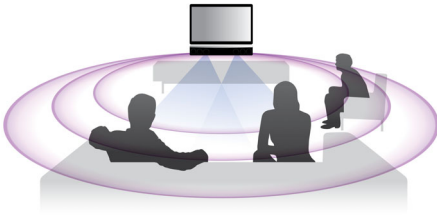

Sambungkan dan nikmati semua hiburan yang Anda miliki

- Full HD 3D Blu-ray untuk pengalaman film 3D imersif yang sebenarnya
- Radio Internet untuk menikmati saluran radio online dunia
- Wi-Fi terpasang untuk menikmati media yang tersambung secara nirkabel
- Konversi 2D ke 3D Instan untuk pengalaman film yang nyata
- Ubah Ponsel Pintar Anda menjadi remote untuk produk AV Philips

PHILIPS
Fidelio

Home theater dengan teknologi Ambisound
Blu-ray 3D Aluminium, Dapat dipasang di dinding

HTB9150/98

Kelebihan Utama

Teknologi Ambisound

Teknologi Ambisound menghasilkan suara surround multi-saluran yang menakjubkan. Teknologi ini memberikan pengalaman suara 5.1 yang luar biasa tanpa kendala posisi duduk, bentuk ruangan, atau ukuran, dan tanpa kekacauan dari banyak speaker dan kabel. Dengan dampak yang dikombinasikan dari fenomena psikoakustik, susunan memproses, dan posisi driver dengan sudut sempurna, Ambisound memberikan lebih banyak suara dari sedikit speaker.

Wi-Fi Terpasang

Dengan Wi-Fi terpasang, Anda dapat mengakses nirkabel konten media. Ucapkan selamat tinggal untuk duduk di depan layar komputer, dan Anda sekarang dapat bersandar dan menikmati file media Anda di TV - di ruang tamu Anda yang nyaman.

olahraga, dan hiburan terbaru, atau tersambung ke stasiun favorit Anda.

Konversi 2D ke 3D Instan

Nikmati pengalaman film 3D yang luar biasa di rumah Anda menggunakan koleksi film 2D yang sudah ada. Konversi 3D menggunakan teknologi digital terbaru untuk menganalisis konten video 2D untuk membedakan objek depan dan belakang. Detail ini menghasilkan peta yang dalam yang mengubah format video 2D normal, menjadi 3D yang luar biasa. Bersama dengan TV 3D yang kompatibel, Anda sekarang siap menikmati 3D HD sepenuhnya.