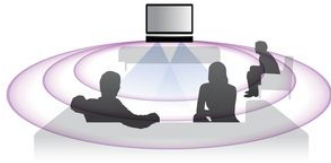

SoundBar

Fitur

Teknologi Ambisound

Teknologi Ambisound menghasilkan suara surround multi-saluran yang menakjubkan. Teknologi ini memberikan pengalaman suara 5.1 yang luar biasa tanpa kendala posisi duduk, bentuk ruangan, atau ukuran, dan tanpa kekacauan dari banyak speaker dan kabel. Dengan dampak yang dikombinasikan dari fenomena psikoakustik, susunan memproses, dan posisi driver dengan sudut sempurna, Ambisound memberikan lebih banyak suara dari sedikit speaker.