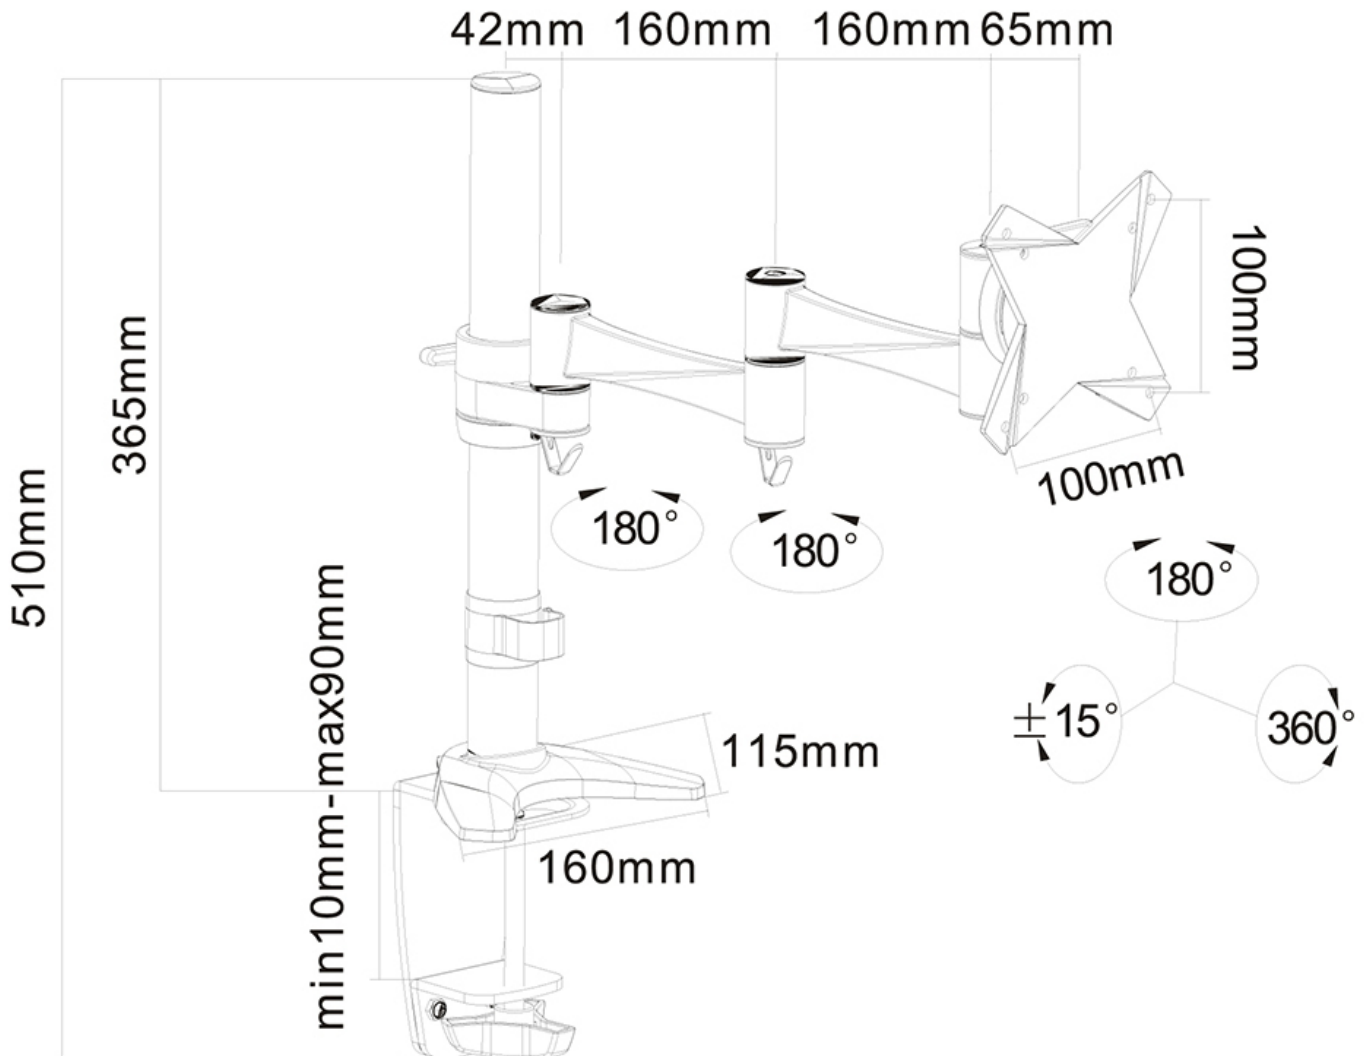

FPMA-D1330BLACK

SOPORTE DE ESCRITORIO NEOMOUNTS PARA

Neomounts