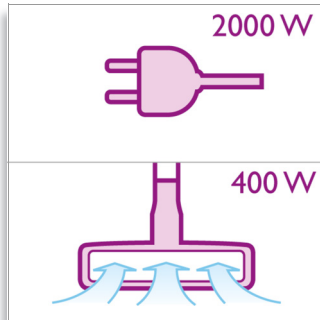

Points forts

Moteur de 2 000 watts

Le moteur performant de 2 000 watts génère une puissance d'aspiration maximale de 400 watts, pour un nettoyage parfait.