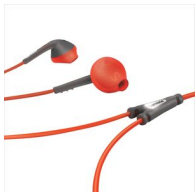

Câble renforcé en Kevlar

Vos écouteurs ActionFit sont spécialement conçus dans une optique de durabilité et de robustesse. Leur câble protégé par du Kevlar ne se déchire pas et ne casse pas. Il résiste aux conditions et aux séances de sport les plus extrêmes.