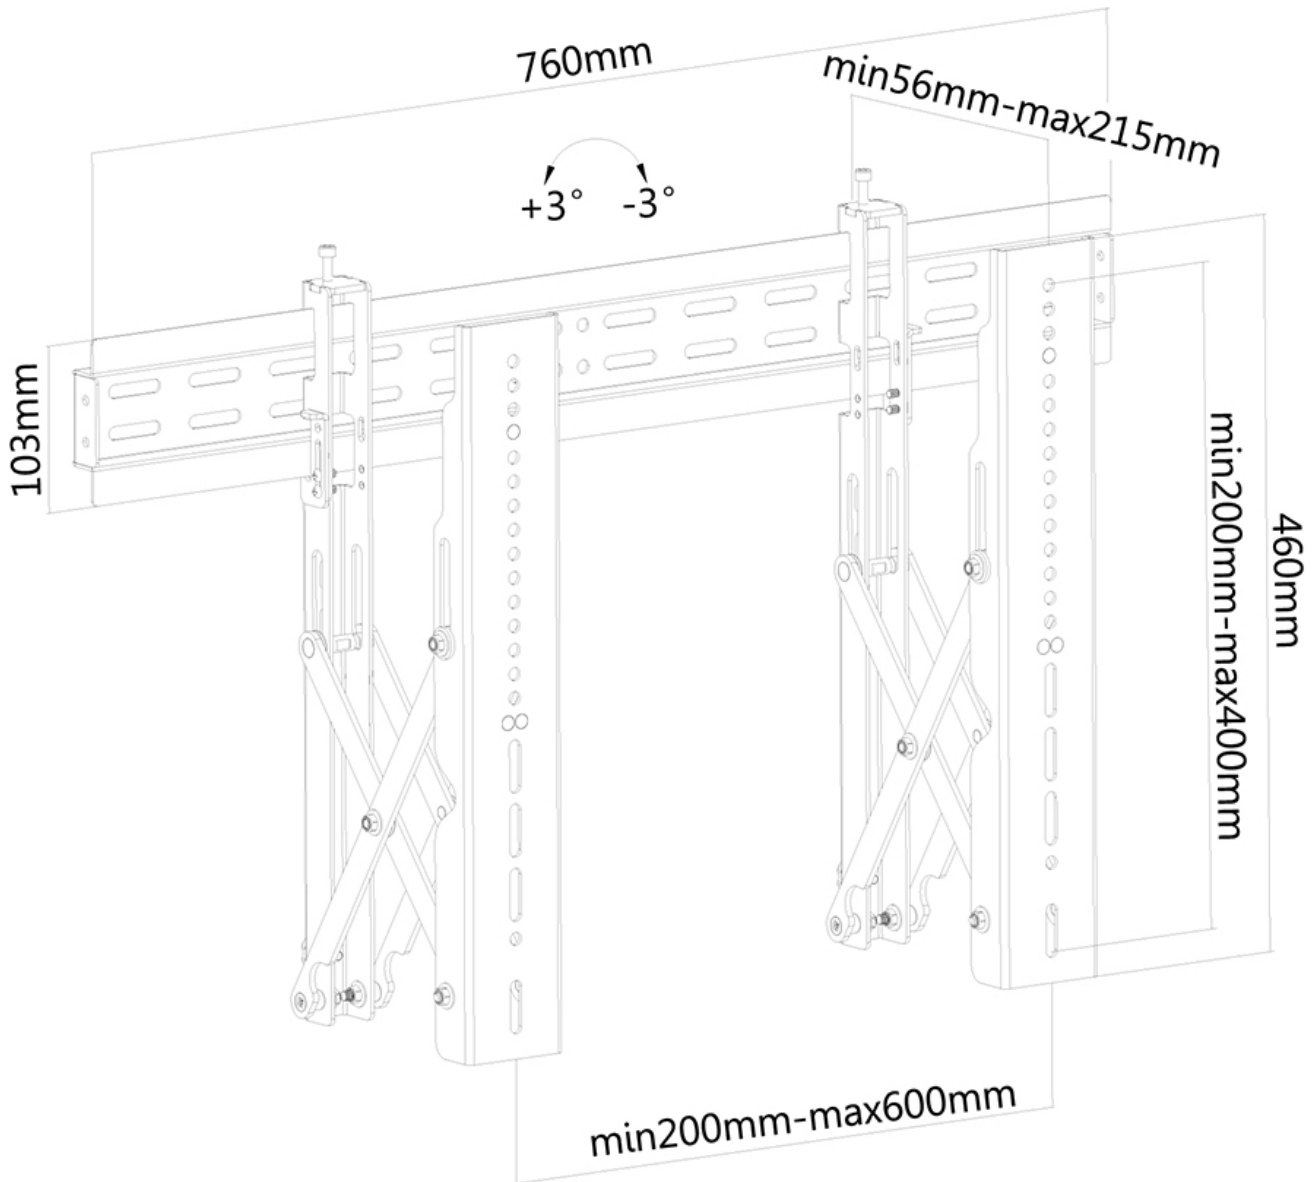

LED-VW1000BLACK

NEOMOUNTS SUPPORT MURAL POUR MUR

Neomounts