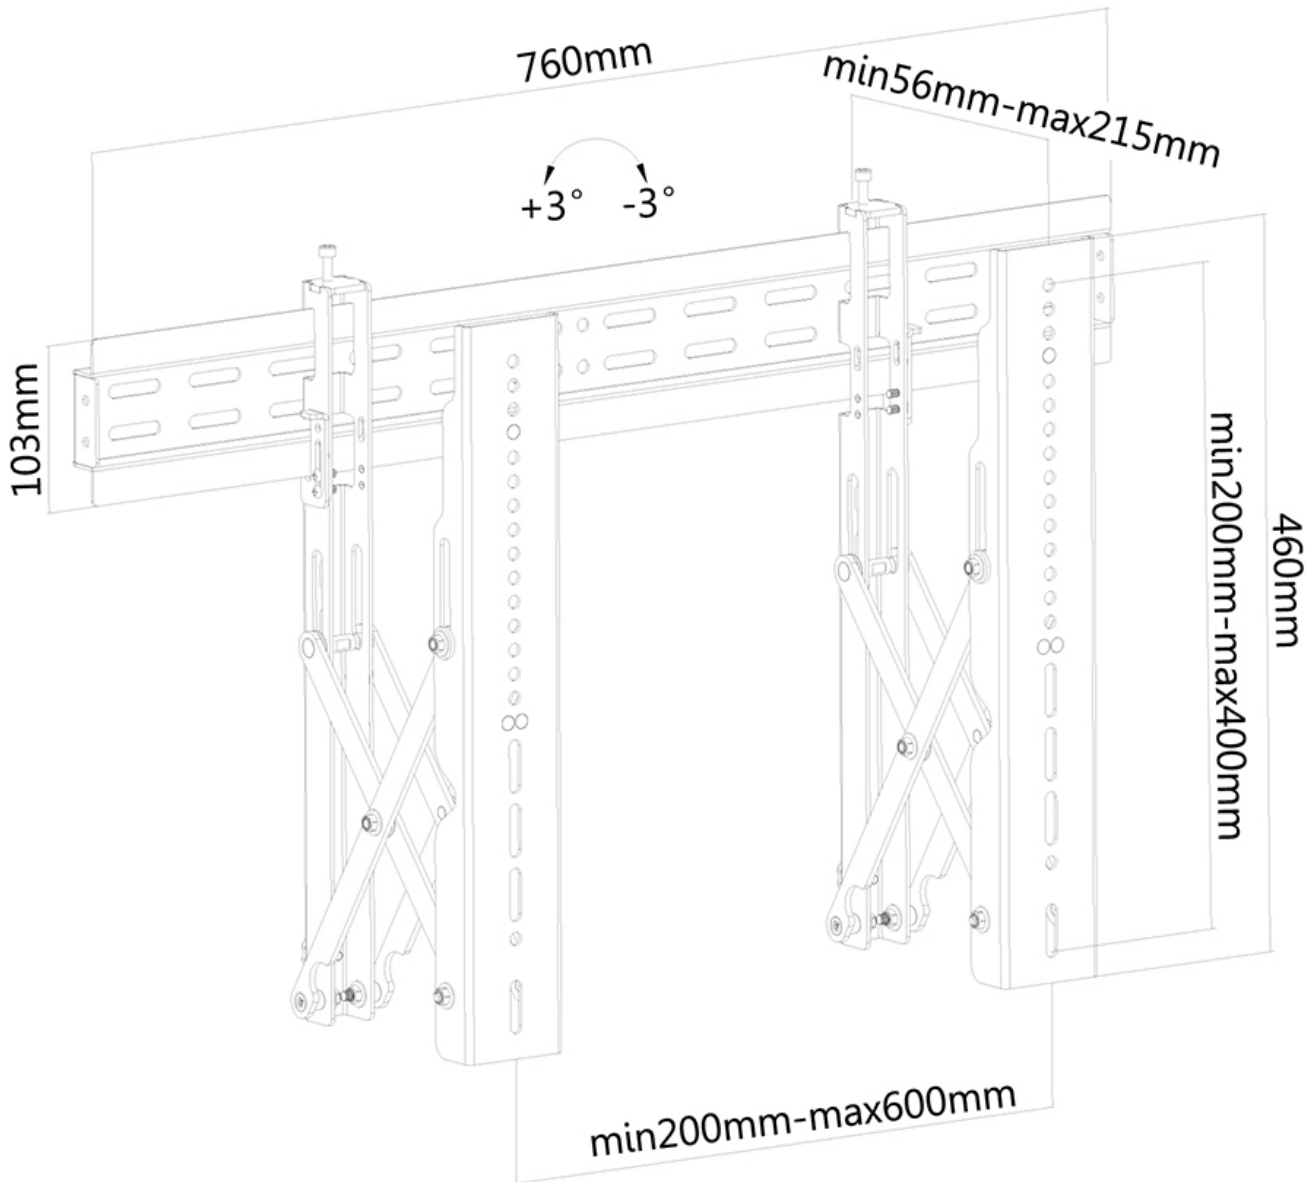

LED-VW1000BLACK

NEOMOUNTS VIDEOWALL STEUN

Neomounts