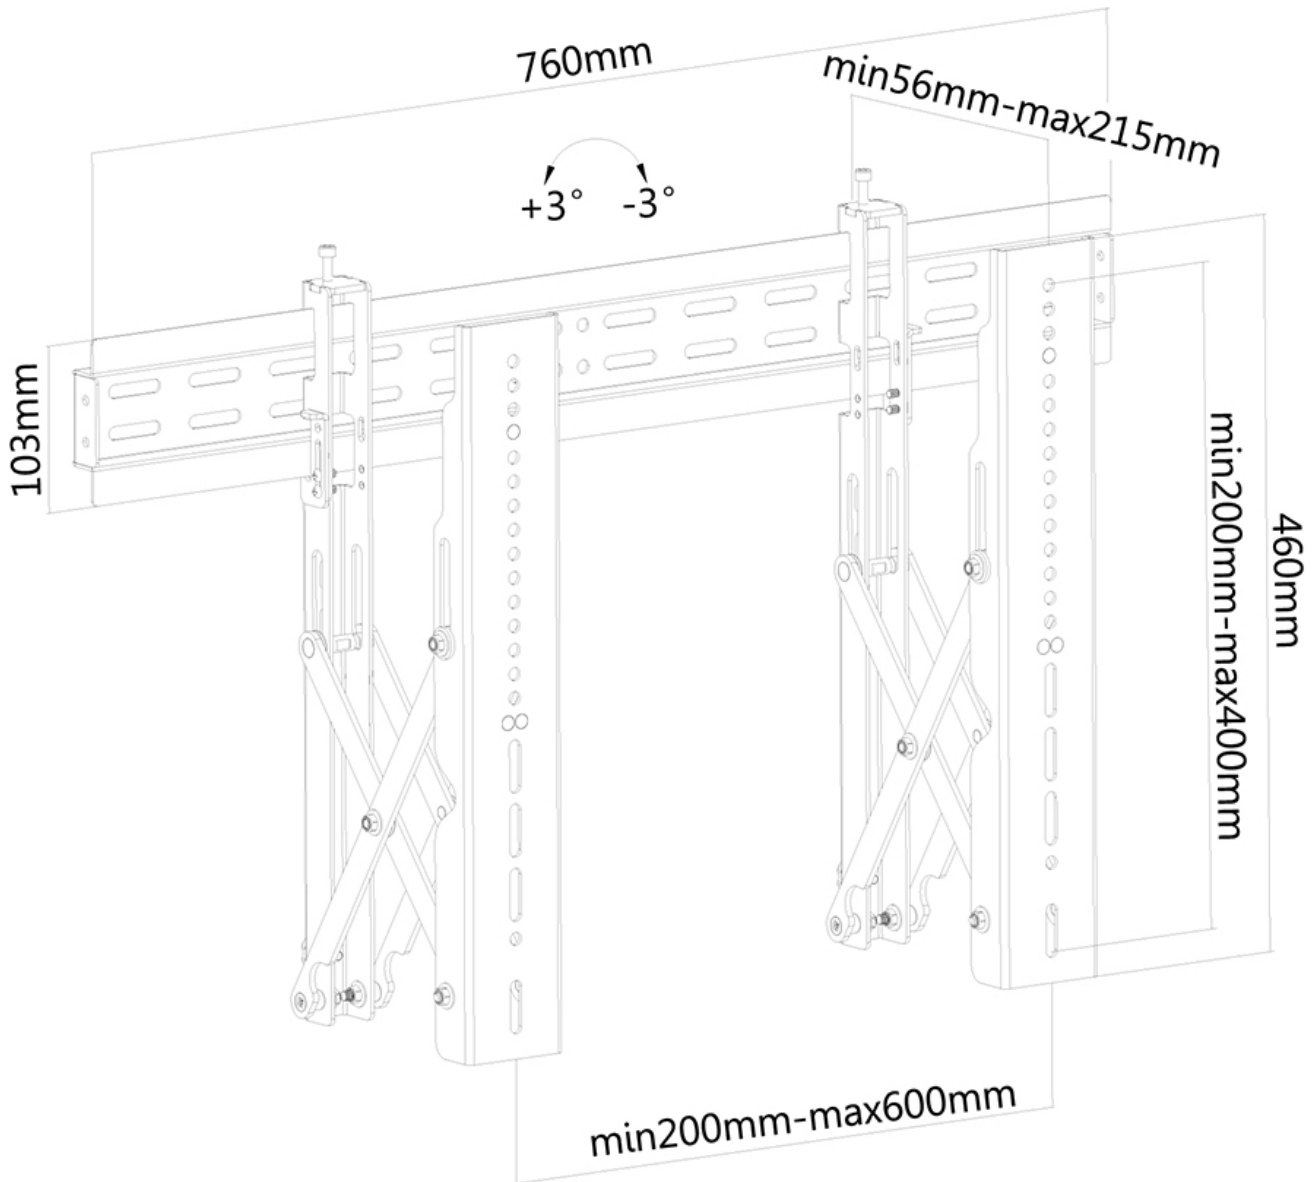

LED-VW1000BLACK

SOPORTE DE PARED NEOMOUNTS PARA TV

Neomounts