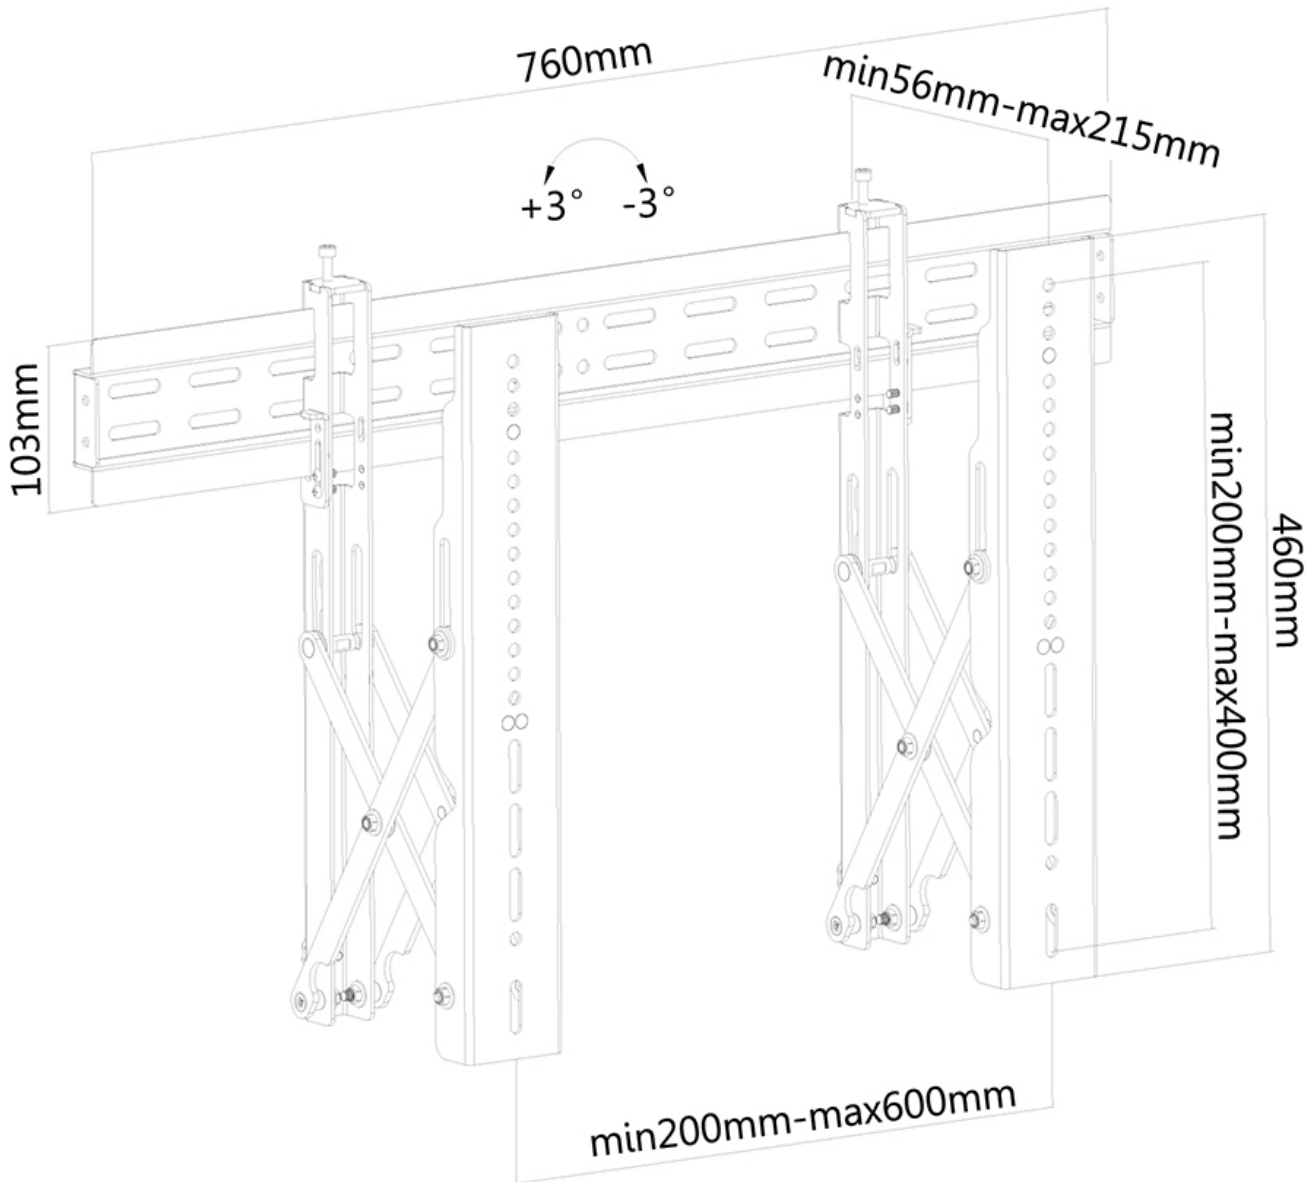

LED-VW1000BLACK

SUPPORTO A PARETE NEOMOUNTS PER TV

Neomounts