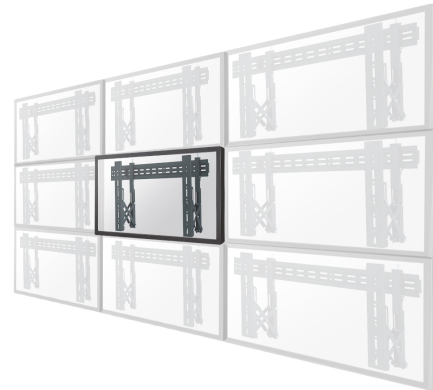

LED-VW1000BLACK

SPECIFICATIES

ALGEMEEN

Min. beeldformaat*	40
Max. beeldformaat*	75
Min. draagvermogen	0
Max. draagvermogen	50
Schermen	1
Afstand tot wand	5,6-21,5 cm
VESA maximaal	600x400 mm
VESA minimaal	200x200 mm

Neomounts

Neomounts

Neomounts LED-VW1000BLACK Videowall muurbeugel - 40-75" - max 50 kg - VESA 200x200-600x400 - d 5,6-21,5 cm - pull-out - microverstelling - vergrendelbaar (excl. slot) - zwart

Met deze Neomounts videowall wandsteun, model LED-VW1000BLACK, bevestigt u een LCD/LED/PLASMA scherm vlak aan de wand.

De LED-VW1000BLACK heeft een draagvermogen van 50 kg en kan gemonteerd worden op schermen met een maximaal VESA gatenpatroon van 600x400 mm aan de achterzijde van het scherm. Hiermee hangt u eenvoudig schermen t/m 75" aan de wand.

De montage is een fluitje van een cent. U monteert de horizontale strip op de wand en de 2 haken achterop uw scherm. Vervolgens haakt u het scherm over de strip en kunt u optimaal genieten van uw flatscreen!