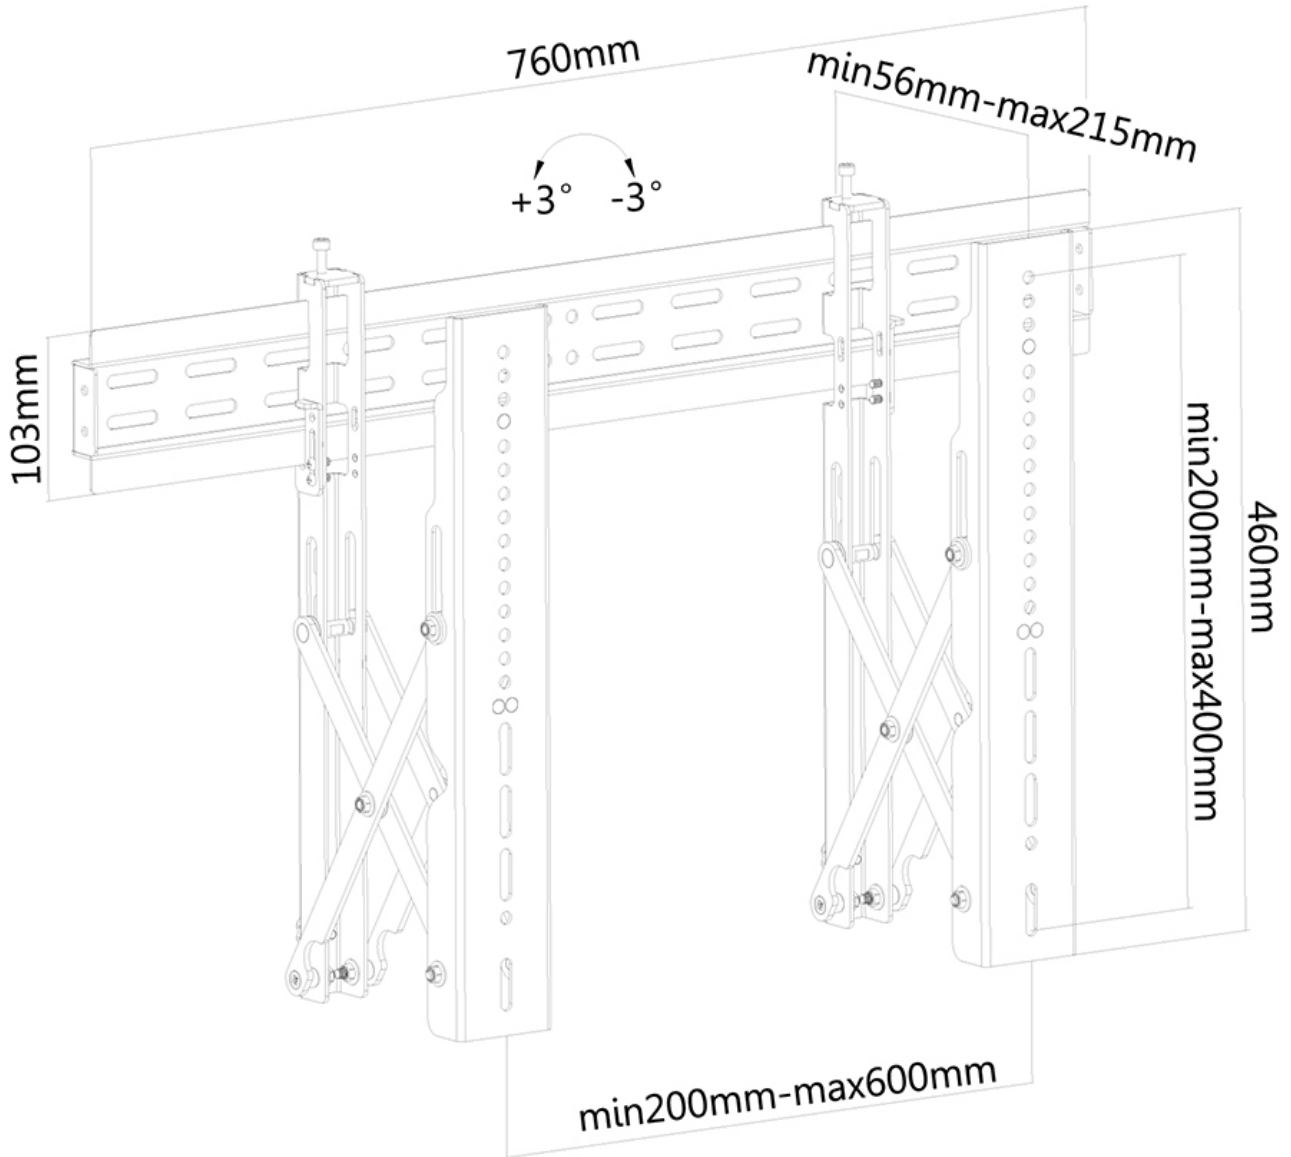

LED-VW1000BLACK

NEOMOUNTS LED-VW1000BLACK VIDEOWALL
MUURBEUGEL 40-75" - PULL-OUT - MAX 50 KG

Neomounts